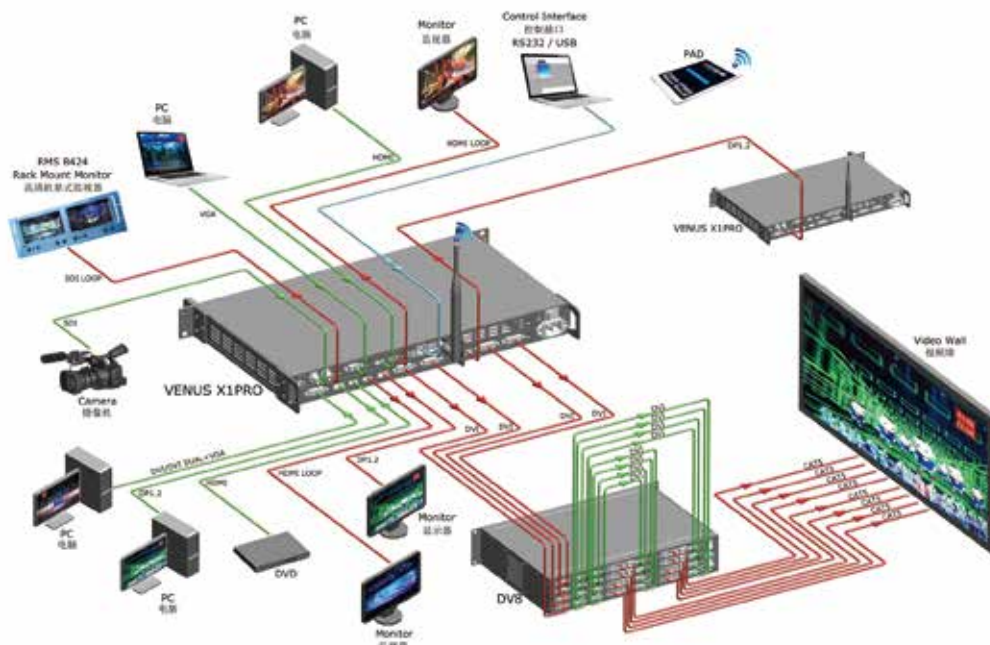

## 主な特徴

- ・ 4K入力のサポート (DP, HDMI, DVI)
- ・ 標準2Kフォーマットをサポート
- ・ 2Kと4K入力間でシームレススイッチを実現
- ・ あらゆる2K/4K出力が可能
- ・ EDIDマネージャーを搭載
- ・ HDCP 2.0 準拠
- ・ DisplayPort 1.1a with MST
- ・ カスタマイズ解像度出力
- ・ モジュラーデザイン

# VENUS X1PRO

Inputs	Standard:	1 x DVI
		1 x VGA
		1 x Display Port 1.1a
		1 x HDMI 1.4(with loop)
	Option Module:	3 x Option Module(1 x VGA/DVI/DP/CVBS/USB input per module)
		3 x Option Module(1 x SDI/HDMI input per module, each with loop)
		1 x Option Module(1 x DVI input per module, each with loop)
		3 x Audio Module(3 x 3.5mm Balanced Analog Audio inputs per module)
Outputs	Standard:	1 x Display Port 1.1a
		2 x DVI
	Option Module:	1 x Audio Module(1 x Balanced Analog Audio output per module)
		1 x Output Expansio Module(1 x Display Port 1.1a and 2 x DVI per Module)
Communication Ports	LAN	TCP/IP
	USB	2.0
	WIFI	Option Module
Input Voltage		AC 85~264V 50/60Hz
Max Power		65W
Net Weight		2.7kg
Package Weight		6.3kg
Net Size		480mm x 303mm x 45mm
Package Size		535mm x 355mm x 130mm
Work Temperature		-25°C~45°C
Relative Humidity		20%~90%