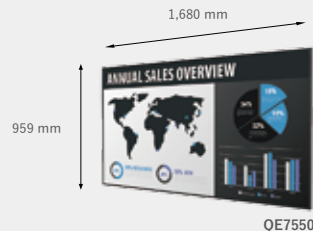

Planar QE Series

製品名	QE7550	QE8650	QE9850
対角線	75"	86"	98"
解像度	3,840 x 2,160 ピクセル		
平均輝度	500 cd/m ²		400 cd/m ²
バックライト	E-LED		D-LED
ベゼル (枠) 幅	15 mm	16 mm	
外形サイズ	W 1,680 x H 959 x D 82 mm	W 1,926 x H 1,097 x D 84 mm	W 2,192 x H 1,247 x D 97 mm
重量	52 kg	57 kg	85 kg
電源	AC 100 ~ 240 V , 50 / 60 Hz		
動作環境	24時間対応		
標定	Landscape / Portrait		
奥行き	82 mm	84 mm	97 mm
入力端子	HDMI 2.0 x 2 (HDCP 2.2), HDMI 1.4 x 2; DisplayPort 1.2 x 1, embedded Planar ContentSmart media player		
制御タイプ	LAN RJ45, RS232 in, IR, Keypad		
取付仕様	Planar Mount / VESA		

Planar QE Touch Series

製品名	QE7550-Touch	QE8650-Touch	QE9850-Touch
対角線	75"	86"	98"
解像度	3,840 x 2,160 ピクセル		
平均輝度	500 cd/m ²		400 cd/m ²
バックライト	E-LED		D-LED
ベゼル (枠) 幅	31 mm		
外形サイズ	W 1,711 x H 990mm x D 92 mm	W 1,957 x H 1,128 x D 95 mm	W 2,220 x H 1,275 x D 111 mm
重量	63 kg	72 kg	110 kg
電源	AC 100 ~ 240 V , 50 / 60 Hz		
動作環境	24時間対応		
標定	Landscape / Portrait		
奥行き	92 mm	95 mm	111 mm
入力端子	HDMI 2.0 x 2 (HDCP 2.2), HDMI 1.4 x 2; DisplayPort 1.2 x 1, embedded Planar ContentSmart media player		
制御タイプ	LAN RJ45, RS232 in, IR, Keypad		
タッチパネル技術搭載	20 pt IR		
取付仕様	VESA		

主な特徴

- ・ 75 インチ、86 インチ、98 インチを用意
- ・ 4K UHD 解像度と 500nits の高輝度 (98 インチを除く)
- ・ マルチタッチパネルオプション
- ・ 4K メディアプレーヤー内蔵

レイヤードジャパン株式会社

本社	〒171-0021 東京都豊島区西池袋 5-17-12 創業新幹線ビル 6F	TEL 03-6915-2768
大阪営業所	〒532-0003 大阪府大阪市淀川区宮原 1-1-1 新大阪急ビル 3F	TEL 06-7668-8399
カスタマーサービス/ロジスティック	〒171-0014 東京都豊島区池袋 2-24-8 安楽ビル 1F	
ショールーム	〒171-0021 東京都豊島区西池袋 5-17-12 創業新幹線ビル 5F	
Email salesjp@leyard.com	Website http://www.leyard.jp	本社HP http://www.leyard.com