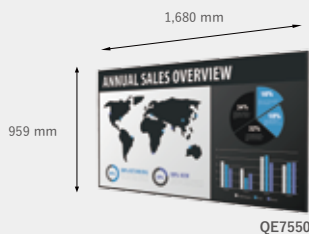

## Planar QE Series

製品名	QE7550	QE8650	QE9850
対角線	75"	86"	98"
解像度	3,840 x 2,160 ピクセル		
平均輝度	500 cd/m <sup>2</sup>		400 cd/m <sup>2</sup>
バックライト	E-LED		D-LED
ベゼル (枠) 幅	15 mm	16 mm	
外形サイズ	W 1,680 x H 959 x D 82 mm	W 1,926 x H 1,097 x D 84 mm	W 2,192 x H 1,247 x D 97 mm
重量	52 kg	57 kg	85 kg
電源	AC 100 ~ 240 V, 50 / 60 Hz		
動作環境	24時間対応		
標定	Landscape / Portrait		
奥行き	82 mm	84 mm	97 mm
入力端子	HDMI 2.0 x 2 (HDPC 2.2), HDMI 1.4 x 2; DisplayPort 1.2 x 1, embedded Planar ContentSmart media player		
制御タイプ	LAN RJ45, RS232 in, IR, Keypad		
取付仕様	Planar Mount / VESA		

## Planar QE Touch Series

製品名	QE7550-Touch	QE8650-Touch	QE9850-Touch
対角線	75"	86"	98"
解像度	3,840 x 2,160 ピクセル		
平均輝度	500 cd/m <sup>2</sup>		400 cd/m <sup>2</sup>
バックライト	E-LED		D-LED
ベゼル (枠) 幅	31 mm		
外形サイズ	W 1,711 x H 990mm x D 92 mm	W 1,957 x H 1,128 x D 95 mm	W 2,220 x H 1,275 x D 111 mm
重量	63 kg	72 kg	110 kg
電源	AC 100 ~ 240 V, 50 / 60 Hz		
動作環境	24時間対応		
標定	Landscape / Portrait		
奥行き	92 mm	95 mm	111 mm
入力端子	HDMI 2.0 x 2 (HDPC 2.2), HDMI 1.4 x 2; DisplayPort 1.2 x 1, embedded Planar ContentSmart media player		
制御タイプ	LAN RJ45, RS232 in, IR, Keypad		
タッチパネル技術搭載	20 pt IR		
取付仕様	VESA		

## 主な特徴

- ・ 75 インチ、86 インチ、98 インチを用意
- ・ 4K UHD 解像度と 500nits の高輝度 (98 インチを除く)
- ・ マルチタッチパネルオプション
- ・ 4K メディアプレーヤー内蔵