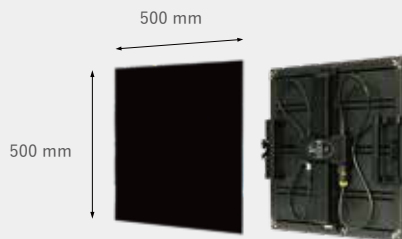

Leyard CLO Series

製品名	CLO3.9 BK	CLO5.2 BK
画素ピッチ	3.9 mm	5.2 mm
画素密度	65,536 ピクセル / m²	36,864 ピクセル / m²
解像度	128 x 128 ピクセル	96 x 96 ピクセル
最大輝度	4,000 cd / m²	
グレースケール	14 bit	
リフレッシュレート	3,000 Hz	
フレームレート	30 ~ 70 Hz	
コントラスト比	4,000 : 1	
色温度	3,200 - 9,300 K	
水平視野	140°	
垂直視野	140°	
外形サイズ	W 500 x H 500 x D 56 mm	
重量	5.0 kg	
素材	Carbon Fiber	
荷重負荷	1,000 kg / パネル	
平均寿命	75,000 時間	
電源ユニット	Dual	
電源	AC 100 ~ 240 V , 50 / 60 Hz	
最大消費電力 (パネル / m²)	300 W / 1,200 W	
平均消費電力 (パネル / m²)	150 W / 600 W	
動作温度	-20 ~ 40 °C	
保存温度	-20 ~ 50 °C	
防水等級	IP65	
入力信号タイプ	CAT6	
安全規格	FCC Class A, CE, UL Recognized Component	

主な特徴

- ・クラス最軽量のカーボンファイバー成型筐体
- ・ステータス表示用小型 LCD ディスプレイを背面に装備
- ・自動映像信号復帰回路を搭載
- ・デュアル電源によるバックアップ回路
- ・CAT6 映像伝送方式
- ・オプションでレイヤード 4K スーパーコントローラに対応
- ・各種連結金具、吊り金具など多彩なオプション

レイヤードジャパン株式会社

本社 〒171-0021 東京都豊島区西池袋 5-17-12 創業新幹線ビル 6F TEL 03-6915-2768 FAX 03-6915-2798
大阪営業所 〒532-0003 大阪府大阪市淀川区宮原 1-1-1 新大阪阪急ビル 3F TEL 06-7668-8399 FAX 06-7668-8301
カスタマーサービス・ロジスティック 〒164-0011 東京都中野区中央 3-12-3 1F TEL 03-5937-0675 FAX 03-5937-0676
ショールーム 〒171-0021 東京都豊島区西池袋 5-17-12 創業新幹線ビル 5F
www.leyard.jp salesjp@leyard.com

- ・仕様は予告なく変更する場合があります。
- ・このカタログは 2018 年 10 月現在のものです。
- ・この製品の動作には専用のアクセサリが必要になります。詳細はお問合せ下さい。
- ・このカタログに記載されている社名、ロゴ、写真等は全てレイヤードジャパン株式会社に登録商標および使用権利を帰属します。