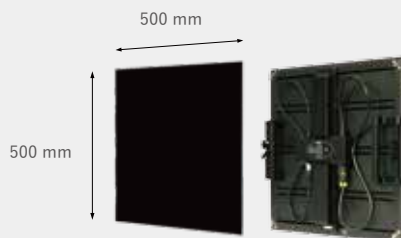

Leyard CLO Series

製品名	CLO3.9	CLO5.2	CLO7.8
画素ピッチ	3.9 mm	5.2 mm	7.8 mm
画素密度	65,536 ピクセル / m²	36,864 ピクセル / m²	16,384 ピクセル / m²
解像度	128 x 128 ピクセル	96 x 96 ピクセル	64 x 64 ピクセル
最大輝度	6,000 cd / m²		
グレースケール	14 bit		
リフレッシュレート	3,000 Hz		1,920 Hz
フレームレート	30 ~ 70 Hz		
コントラスト比	4,000 : 1		
色温度	3,200 - 9,300 K		
水平視野	140°		
垂直視野	140°		
外形サイズ	W 500 x H 500 x D 56 mm		
重量	5.0 kg		
素材	Carbon Fiber		
荷重負荷	1,000 kg / パネル		
平均寿命	75,000 時間		
電源ユニット	Dual		
電源	AC 100 ~ 240 V , 50 / 60 Hz		
最大消費電力 (パネル / m²)	300 W / 1,200 W		
平均消費電力 (パネル / m²)	150 W / 600 W		
動作温度	-20 ~ 40 °C		
保存温度	-20 ~ 50 °C		
防水等級	IP65		
入力信号タイプ	CAT6		
安全規格	FCC Class A, CE, UL Recognized Component		

主な特徴

- ・クラス最軽量のカーボンファイバー成型筐体
- ・ステータス表示用小型 LCD ディスプレイを背面に装備
- ・自動映像信号復帰回路を搭載
- ・デュアル電源によるバックアップ回路
- ・CAT6 映像伝送方式
- ・オプションでレイヤード 4K スーパーコントローラに対応
- ・各種連結金具、吊り金具など多彩なオプション

レイヤードジャパン株式会社

本社 〒171-0021 東京都豊島区西池袋 5-17-12 創業新幹線ビル 6F
大阪営業所 〒532-0003 大阪府大阪市淀川区宮原 1-1-1 新大阪阪急ビル 3F
カスタマーサービス 〒171-0014 東京都豊島区池袋 2-24-8 安楽ビル 1F

TEL 03-6915-2768
TEL 06-7668-8399

<http://www.leyard.jp>
salesjp@leyard.com

・仕様は予告なく変更する場合があります。 ・このカタログは2016年6月現在のものです。 ・この製品の動作には専用のアクセサリが必要になります。詳細はお問合せ下さい。
・このカタログに記載されている社名、ロゴ、写真等は全てレイヤードジャパン株式会社に登録表彰および使用権利を帰属します。

レイヤードジャパン