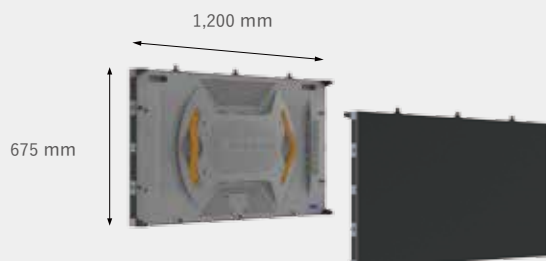

Leyard TWA Series

LEDはディスプレイから ビデオウォールへ

レイヤードのTWAシリーズは、LEDディスプレイシステムの常識を根底から変えます。あらゆる機能、性能をLCDビデオウォールと同等にしたプラグインプレイ設計にしながら、LEDならではの高輝度、高コントラスト比、長寿命、もちろん完全目地なし。

1 mmピッチを下回る超高精細をラインナップに加えた、レイヤードのフラッグシップモデルです。

Leyard TWA Series

製品名	TWA0.9	TWA1.2	TWA1.4	TWA1.8
画素ピッチ	0.9375 mm	1.25 mm	1.49 mm	1.875 mm
LED タイプ	Commercial grade 3-in-1 Black SMD			
解像度	1,280 x 720 ピクセル	960 x 540 ピクセル	805 x 452 ピクセル	640 x 360 ピクセル
画素密度	1,137,777 ピクセル / m ²	640,000 ピクセル / m ²	450,000 ピクセル / m ²	284,444 ピクセル / m ²
最大輝度	> 600 cd / m ²			
色域	100% NTSC			
コントラスト比	> 6,000 : 1			
リフレッシュレート	1,920 Hz	3,000 Hz		5,100 Hz
色温度	3,200 - 9,300 K			
水平視野	160°			
垂直視野	140°			
映像入力端子	2x HDMI in, 2x HDMI out; HDCP Compliant			
最大解像度	1,920 x 1,080 @ 60 Hz			
フレームレート	50, 60 Hz			
制御タイプ	RS232 or Ethernet			
LED 平均寿命	100,000 時間			
外形サイズ	W 1,200 x H 675 x D 100 mm			
重量	30 kg			
電源	AC 100 ~ 240 V, 50 / 60 Hz			
最大消費電力 (パネル / m ²)	380 W / 469 W			
平均消費電力 (パネル / m ²)	90 W / 111 W			
ファン	ファンレス			
動作温度	-10 ~ 40 °C			
保存温度	-20 ~ 60 °C			
安全規格	NRTL, FCC Class A, CE Class A, WEEE, EN60950 and CISPR 22/2010			

主な特徴

- ・ 54 インチサイズでマグネシウム合金薄型ファンレス筐体
- ・ プロセッサ、コントローラを内蔵する事で、HDMI 映像信号の直接入力に対応
- ・ 10bits ビデオ入力に対応
- ・ 3D オプション

レイヤードジャパン株式会社

本社 〒171-0021 東京都豊島区西池袋 5-17-12 創業新幹線ビル 6F
 大阪営業所 〒532-0003 大阪府大阪市淀川区宮原 1-1-1 新大阪阪急ビル 3F
 カスタマーサービス 〒171-0014 東京都豊島区池袋 2-24-8 安楽ビル 1F