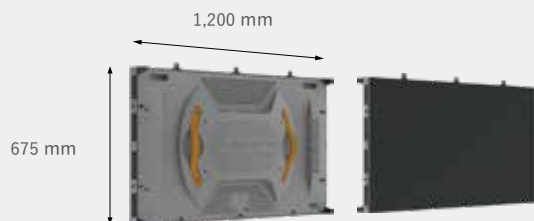

Leyard TWA Series

製品名	TWA0.9	TWA1.2	TWA1.4	TWA1.8
画素ピッチ	0.9375 mm	1.25 mm	1.49 mm	1.875 mm
LED タイプ	Commercial grade 3-in-1 Black SMD			
解像度	1,280 x 720 ピクセル	960 x 540 ピクセル	805 x 452 ピクセル	640 x 360 ピクセル
画素密度	1,137,777 ピクセル / m²	640,000 ピクセル / m²	450,000 ピクセル / m²	284,444 ピクセル / m²
最大輝度	> 600 cd / m²			
色域	100% NTSC			
コントラスト比	> 6,000 : 1			
リフレッシュレート	1,920 Hz	3,000 Hz		5,100 Hz
色温度	3,200 - 9,300 K			
水平視野	160°			
垂直視野	140°			
映像入力端子	2x HDMI in, 2x HDMI out; HDCP Compliant			
最大解像度	1,920 x 1,080 @ 60 Hz			
フレームレート	50, 60 Hz			
制御タイプ	RS232 or Ethernet			
LED 平均寿命	100,000 時間			
外形サイズ	W 1,200 x H 675 x D 100 mm			
重量	30 kg			
電源	AC 100 ~ 240 V, 50 / 60 Hz			
最大消費電力 (パネル / m²)	380 W / 469 W			
平均消費電力 (パネル / m²)	90 W / 111 W			
ファン	ファンレス			
動作温度	-10 ~ 40 °C			
保存温度	-20 ~ 60 °C			
安全規格	NRTL, FCC Class A, CE Class A, WEEE, EN60950 and CISPR 22/2010			

主な特徴

- ・ 54 インチサイズでマグネシウム合金薄型ファンレス筐体
- ・ プロセッサ、コントローラを内蔵する事で、HDMI 映像信号の直接入力に対応
- ・ 10bits ビデオ入力に対応
- ・ 3D オプション

レイヤードジャパン株式会社

本社 〒171-0021 東京都豊島区西池袋 5-17-12 創業新幹線ビル 6F TEL 03-6915-2768 FAX 03-6915-2798
大阪営業所 〒532-0003 大阪府大阪市淀川区宮原 1-1-1 新大阪急ビル 3F TEL 06-7668-8399 FAX 06-7668-8301
カスタマーサービス・ロジスティック 〒164-0011 東京都中野区中央 3-12-3 1F TEL 03-5937-0675 FAX 03-5937-0676
ショールーム 〒171-0021 東京都豊島区西池袋 5-17-12 創業新幹線ビル 5F
www.leyard.jp salesjp@leyard.com

- ・ 仕様は予告なく変更する場合があります。
- ・ このカタログは 2018 年 10 月現在のものです。
- ・ この製品の動作には専用のアクセサリが必要になります。詳細はお問合せ下さい。
- ・ このカタログに記載されている社名、ロゴ、写真等は全てレイヤードジャパン株式会社に登録商標および使用権利を帰属します。