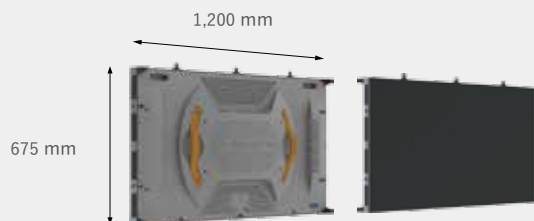

Leyard TWA Series

製品名	TWA0.9	TWA1.2	TWA1.4	TWA1.8
画素ピッチ	0.9375 mm	1.25 mm	1.49 mm	1.875 mm
LED タイプ	Commercial grade 3-in-1 Black SMD			
解像度	1,280 x 720 ピクセル	960 x 540 ピクセル	805 x 452 ピクセル	640 x 360 ピクセル
画素密度	1,137,777 ピクセル / m²	640,000 ピクセル / m²	450,000 ピクセル / m²	284,444 ピクセル / m²
最大輝度	> 600 cd / m²			
色域	100% NTSC			
コントラスト比	> 6,000 : 1			
リフレッシュレート	1,920 Hz	3,000 Hz		5,100 Hz
色温度	3,200 - 9,300 K			
水平視野	160°			
垂直視野	140°			
映像入力端子	2x HDMI in, 2x HDMI out; HDCP Compliant			
最大解像度	1,920 x 1,080 @ 60 Hz			
フレームレート	50, 60 Hz			
制御タイプ	RS232 or Ethernet			
LED 平均寿命	100,000 時間			
外形サイズ	W 1,200 x H 675 x D 100 mm			
重量	30 kg			
電源	AC 100 ~ 240 V, 50 / 60 Hz			
最大消費電力 (パネル / m²)	380 W / 469 W			
平均消費電力 (パネル / m²)	90 W / 111 W			
ファン	ファンレス			
動作温度	-10 ~ 40 °C			
保存温度	-20 ~ 60 °C			
安全規格	NRTL, FCC Class A, CE Class A, WEEE, EN60950 and CISPR 22/2010			

主な特徴

- ・ 54 インチサイズでマグネシウム合金薄型ファンレス筐体
- ・ プロセッサ、コントローラを内蔵する事で、HDMI 映像信号の直接入力に対応
- ・ 10bits ビデオ入力に対応
- ・ 3D オプション

レイヤードジャパン株式会社

本社 〒171-0021 東京都豊島区西池袋 5-17-12 創業新幹線ビル 6F TEL 03-6915-2768
大阪営業所 〒532-0003 大阪府大阪市淀川区宮原 1-1-1 新大阪阪急ビル 3F TEL 06-7668-8399
カスタマーサービス/ロジスティック 〒171-0014 東京都豊島区池袋 2-24-8 安楽ビル 1F
ショールーム 〒171-0021 東京都豊島区西池袋 5-17-12 創業新幹線ビル 5F
Email salesjp@leyard.com Website <http://www.leyard.jp> 本社HP <http://www.leyard.com>

- ・ 仕様は予告なく変更する場合があります。
- ・ このカタログは 2017 年 10 月現在のものです。
- ・ この製品の動作には専用のアクセサリが必要になります。詳細はお問合せ下さい。
- ・ このカタログに記載されている社名、ロゴ、写真等は全てレイヤードジャパン株式会社に登録表彰および使用権利を帰属します。