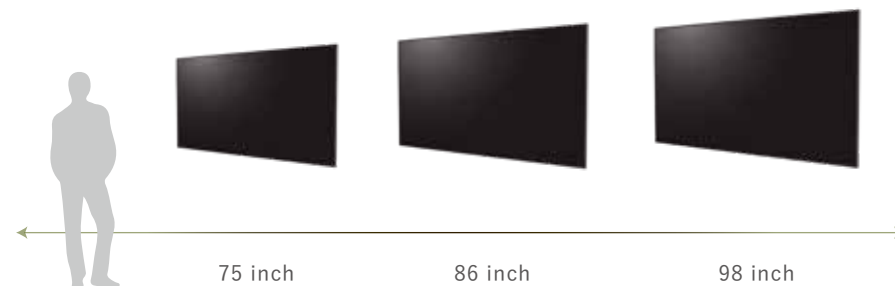

※ゴリラガラスは、コーニング社の登録商標です

存在を主張しない

産業用モニターとして、限りなく“ディスプレイ”として徹底して無駄を排除、ロゴやスイッチ、LEDインジケータなど一切ありません。店舗・ショールームへの設置を想定し、限りなく薄く、映像だけを最大限に表示するために極めて狭いベゼル(画面枠)を実現しています。

4Kメディアプレーヤ内蔵

本体にはHDMI、DP入力ポートに加え、4Kメディアプレーヤを内蔵します。専用のコンテンツマネージャソフトで単体でスケジュール放映が可能です。マイクロSDポートx2、USB、LANポートを装備します。