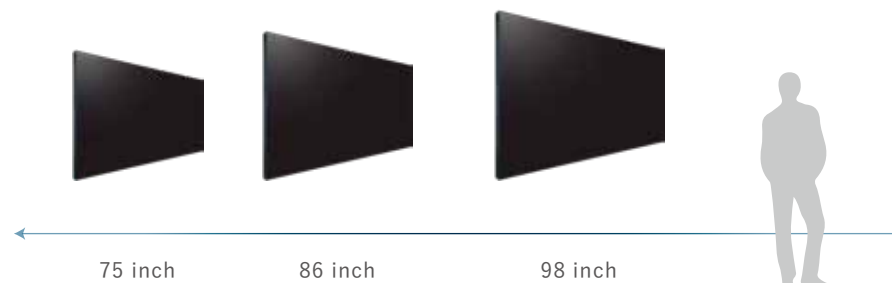

URseries専用コントロールアプリ対応

スマートフォン、タブレットより電源ON/OFFやマルチソースプリセットコントロールができる、専用アプリに対応。

専用アプリ
イメージ