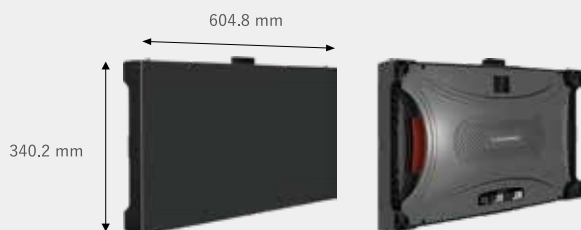

Leyard TVF Series

超高解像度 LEDディスプレイの エントリーモデル

レイヤードのTVFシリーズは、小型の16:9アスペクト比の筐体をベースにした新しいシリーズです。エントリーモデルながら、カーボンライトシリーズで定評のCLTシステムを採用し、コントローラを選択肢を広げ高画質、高機能を実現しました。筐体間のケーブルを廃して設置性と信頼性の高さを両立。そしてLEDモジュールのマグネット・フロントアクセスによる高いメンテナンス性も持ち合わせます。レイヤードの超高精細LEDディスプレイの次世代標準モデルです。

製品名	TVF1.5	TVF1.8	TVF2.5
画素ピッチ	1.575 mm	1.89 mm	2.52 mm
LED タイプ	Commercial grade 3-in-1 Black SMD		
解像度	384 x 216 ピクセル	320 x 180 ピクセル	240 x 136 ピクセル
画素密度	403,124 ピクセル / m ²	279,947 ピクセル / m ²	158,637 ピクセル / m ²
最大輝度	> 600 cd / m ²		
色域	97% NTSC		
コントラスト比	7,000 : 1		
リフレッシュレート	3,000 Hz		
色温度	3,000 - 10,000 K		
水平視野	160°		
垂直視野	140°		
映像入力端子	1x DVI in, 1x HDMI in; HDCP Compliant		
最大解像度	1,920 x 1,200 @ 60Hz		
フレームレート	50, 60 Hz		
制御タイプ	USB		
LED 平均寿命	100,000 時間		
外形サイズ	W 604.8 x H 340.2 x D 72.5 mm		
重量	5.2 kg		
電源	AC 100 ~ 240 V, 50 / 60 Hz		
最大消費電力 (パネル / m ²)	180 W / 874 W		
平均消費電力 (パネル / m ²)	54 W / 262 W		
ファン	ファンレス		
動作温度	-10 ~ 40 °C		
安全規格	FCC, CE		

主な特徴

- ・ 27 インチサイズ、16 : 9 アスペクト比筐体で様々なサイズに対応
- ・ 電源、信号の筐体間ケーブルを無くし、設置性や信頼性を向上
- ・ CLT システムを搭載。レイヤード CLT コントローラ各機種に対応
- ・ LED モジュールはマグネットによるフロントメンテナンスを実現
- ・ 3D や HDR 信号にも対応

レイヤードジャパン株式会社

本社 〒171-0021 東京都豊島区西池袋 5-17-12 創業新幹線ビル 6F TEL 03-6915-2768 FAX 03-6915-2798
 大阪営業所 〒532-0003 大阪府大阪市淀川区宮原 1-1-1 新大阪阪急ビル 3F TEL 06-7668-8399 FAX 06-7668-8301
 カスタマーサービス・ロジスティック 〒164-0011 東京都中野区中央 3-12-3 1F TEL 03-5937-0675 FAX 03-5937-0676
 ショールーム 〒171-0021 東京都豊島区西池袋 5-17-12 創業新幹線ビル 5F