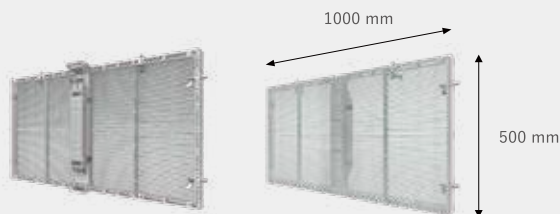

製品名	vClear-F3.9	vClear-F7.9	vClear-F10.4	vClear-S3.9	vClear-S7.8	vClear-S10.4
画素ピッチ	3.91 mm	7.81 mm	10.42 mm	3.97 mm	7.94 mm	10.42 mm
LED タイプ	SMD 1921			SMD 3510 SIDE		
解像度	265 x 64 ピクセル	128 x 64 ピクセル	96 x 48 ピクセル	252 x 64 ピクセル	126 x 64 ピクセル	96 x 48 ピクセル
画素密度	32,768 ピクセル / m²	16,384 ピクセル / m²	9,216 ピクセル / m²	32,256 ピクセル / m²	16,128 ピクセル / m²	9,216 ピクセル / m²
透過率	≧ 48%		≧ 70%	≧ 76%		≧ 82%
輝度	2000-2800 cd/m²			5000-6000 cd/m²		
リフレッシュレート	1920 Hz					
IP レイティング	IP55					
グレイスケール	16 bit					
最適視認距離	>10 m					
視野角 (H/V)	140°/140°					
映像入力	Composite, S-Video, Component, VGA, DVI, HDMI, HD_SDI					
最大消費電力 (パネル / m²)	300 W / 600 W			260 W / 520 W		
平均消費電力 (パネル / m²)	110 W / 220 W			100 W / 200 W		
使用環境	屋内					
LED 平均寿命	≧ 100,000 時間					
外形サイズ	W 1000 x H 500 x D 80 mm			W 1000 x H 500 x D 88 mm		
重量	8.5 kg			9.0 kg		
電源	AC 100 ~ 240 V , 50 / 60 Hz					
動作環境温度	0 ~ 40 °C (動作時), -20 ~ 60 °C (保管時)					
保存湿度	35 % ~ 85 % (動作時), 10 % ~ 90 % (保管時)					
安全規格	NC, FCC					

主な特徴

- ・超透過型による圧倒的な透過映像演出が可能
- ・LED タイプをサイドビューとフロントビューの 2 種類から選択可能
- ・アルミ筐体、センターロッキング構造
- ・CLT システムを搭載
- ・背面に動作ステータス LED インジケータを搭載
- ・3D や HDR 信号にも対応
- ・オールブラック筐体仕様も可能 (受注生産、標準はシルバー色)

レイヤードジャパン株式会社

本社 〒171-0021 東京都豊島区西池袋 5-17-12 創業新幹線ビル 6F TEL 03-6915-2768 FAX 03-6915-2798
大阪営業所 〒532-0003 大阪府大阪市淀川区宮原 1-1-1 新大阪阪急ビル 3F TEL 06-7668-8399 FAX 06-7668-8301
カスタマーサービス・ロジスティック 〒164-0011 東京都中野区中央 3-12-3 1F TEL 03-5937-0675 FAX 03-5937-0676
ショールーム 〒171-0021 東京都豊島区西池袋 5-17-12 創業新幹線ビル 5F
www.leyard.jp salesjp@leyard.com

- ・仕様は予告なく変更する場合があります。
- ・このカタログは 2019 年 2 月現在のものです。
- ・この製品の動作には専用のアクセサリが必要になります。詳細はお問合せ下さい。
- ・このカタログに記載されている社名、ロゴ、写真等は全てレイヤードジャパン株式会社に登録商標および使用権利を帰属します。