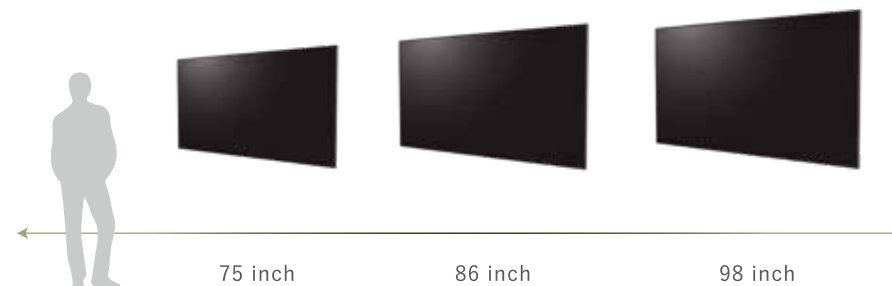

### 4Kメディアプレーヤ内蔵

本体にはHDMI、DP入力ポートに加え、4Kメディアプレーヤを内蔵します。専用のコンテンツマネージャソフトで単体でスケジュール放映が可能です。マイクロSDポートx2、USB、LANポートを装備します。

製品名		QE series-Standard / ERO モデル			QE series-Touch モデル		
		QE7550	QE8650	QE9850	QE7550-T	QE8650-T	QE9850-T
画面サイズ (インチ)		75	86	98	75	86	98
解像度 (ピクセル)		3840 x 2160			3840 x 2160		
輝度 (cd/ m <sup>2</sup> )		500		400	500		400
バックライト		E-LED		D-LED	E-LED		D-LED
タッチ仕様		-			20 ポイント IR		
ベゼル幅 (mm)		15	16		31		
外形サイズ (W x H x D mm)		1680 x 959 x 82	1926 x 1097 x 84	2192 x 1247 x 97	1711 x 990 x 92	1957 x 1128 x 95	2220 x 1275 x 111
重量 (kg)		52	57	85	63	72	110
電源		AC 100 - 200V , 50 / 60 hz			AC 100 - 200V , 50 / 60 hz		
設置方向	縦	●	●	●	●	●	●
	横	●	●	●	●	●	●
入力端子	HDMI 2.0 (HDCP2.2)	2	2	2	2	2	2
	HDMI 1.4	2	2	2	2	2	2
	Display Port 1.2	1	1	1	1	1	1
	OPS	-	-	-	-	-	-
	Smart media player	1	1	1	1	1	1
制御	LAN RJ45	●	●	●	●	●	●
	RS232 IN	●	●	●	●	●	●
	IR	●	●	●	●	●	●
	Keypad	●	●	●	●	●	●
	Mobile APP	-	-	-	-	-	-
取付仕様	Planar Mount	-	-	-	-	-	-
	VESA	600 x 400	600 x 400	600 x 400	600 x 400	600 x 400	600 x 400