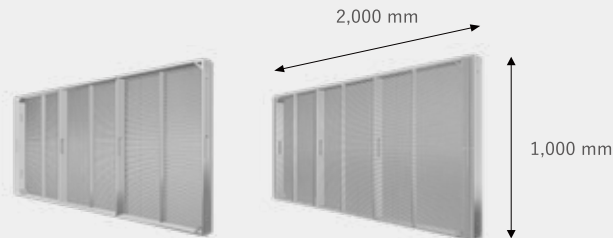

### 超高輝度&超高透過率を 両立した、新しいLED サイネージシステム

レイヤードの新しいラインアップ VTEAM シリーズで、高い透過率と超高輝度を両立したモデルが iSky です。独自のサイドエミッション技術により非常に高い透過率を誇ります。また、サイドビュー SMD を用いた超高密度実装技術、そして効率的な駆動回路により 6,000 カンデラを超える高輝度を実現しました。外光を遮断せずに LED サイネージシステムを構築できるので、店舗やショールーム等での使用に最適です。新しい発想で LED ディスプレイシステムを構築できる、レイヤードの最先端シリーズです。

製品名	iSky-N3.9	iSky-N7.8	iSky-N10.4	iSky-N12.5	iSky-N15.625	iSky-T10.4	iSky-T12.5	iSky-T15.625
画素ピッチ	H 3.9683 mm V 7.8125 mm	H 7.9365 mm V 7.8125 mm	10.4167 mm	12.5 mm	15.625 mm	10.4167 mm	12.5 mm	15.625 mm
LED タイプ	SMD 3510 SIDE							
解像度	502 x 128 ピクセル	252 x 128 ピクセル	192 x 96 ピクセル	160 x 80 ピクセル	128 x 64 ピクセル	192 x 96 ピクセル	160 x 80 ピクセル	128 x 64 ピクセル
画素密度	32,256 ピクセル / m <sup>2</sup>	16,128 ピクセル / m <sup>2</sup>	9,216 ピクセル / m <sup>2</sup>	6,400 ピクセル / m <sup>2</sup>	4,096 ピクセル / m <sup>2</sup>	9,216 ピクセル / m <sup>2</sup>	6,400 ピクセル / m <sup>2</sup>	4,096 ピクセル / m <sup>2</sup>
透過率	≧ 75%		≧ 80%	≧ 85%	≧ 90%	≧ 80%	≧ 85%	≧ 90%
輝度	5000-6000 cd/m <sup>2</sup>							
リフレッシュレート	≧ 1920 Hz			≧ 3840 Hz		≧ 1920 Hz	≧ 3840 Hz	
IP レイティング	IP30					IP43 (with PC casing protect)		
グレースケール	14 bit			16 bit		14 bit	16 bit	
最適視認距離	>4 m	>8 m	>10 m	>12 m	>16 m	>10 m	>12 m	>16 m
視野角 (H/V)	140°/140°							
映像入力	Composite, S-Video, Component, VGA, DVI, HDMI, HD_SDI							
最大消費電力 (パネル / m <sup>2</sup> )	340 W / 680 W							
平均消費電力 (パネル / m <sup>2</sup> )	120 W / 240 W							
使用環境	屋内							
LED 平均寿命	≧ 100,000 時間							
外形サイズ	W 2000 x H 1000 x D 96 mm							
重量	26 kg		24 kg		20 kg		24 kg	20 kg
電源	AC 100 ~ 240 V, 50 / 60 Hz							
動作環境温度	0 ~ 40 °C (動作時), -20 ~ 60 °C (保管時)							
保存湿度	35 % ~ 85 % (動作時), 10 % ~ 90 % (保管時)							
安全規格	CE							

### 主な特徴

- ・屋外広告用途に最適な超高輝度を実現
- ・最大 90%にもなる超高輝度設計
- ・独自のサイドエミッション技術
- ・任意の大きさ (3m 以内) で特注製造が可能
- ・レイヤード独自の CLT システムを搭載し4K HDR 映像も表示可能