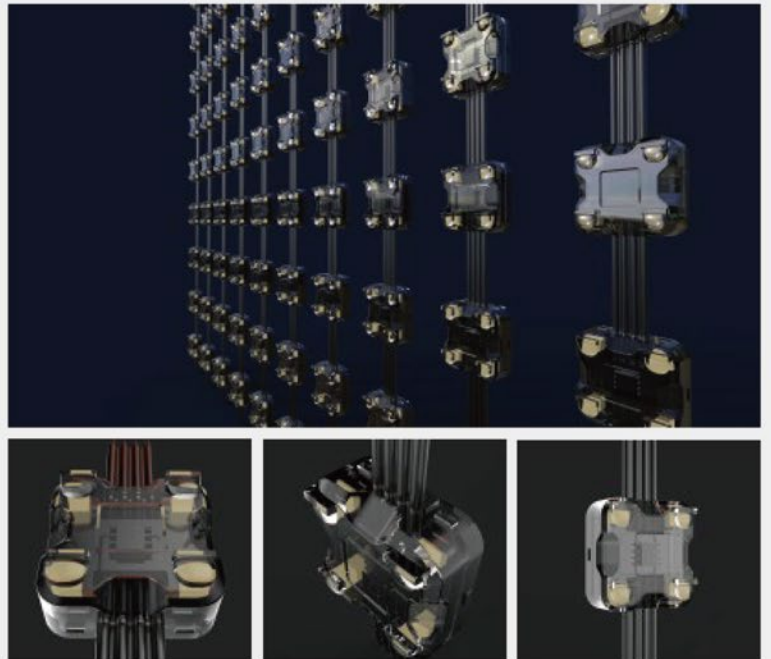

## MESH TYPE CONFORMAL LED DISPLAY SYSTEM

Merit 01 メッシュ型クラス最小ピッチの高解像度

Merit 02 Ecodot Seriesで培ったフレキシブル筐体設計により  
自在な演出が可能

Merit 03 16チャンネル駆動の新設計Slave Boxをラインナップ

Merit 04 簡単に設置性の高いクイックロックシステムを採用

Merit 05 フロント/リア両面からのアクセスが可能

### 主な特徴

VTEAM MC Seriesは、高柔軟性・高透過性のコンフォーマルモデルです。柱に巻き付けたり、折り畳んだり、外壁に吊り下げたりとフレキシブルかつコンフォーマルな設置が可能で、芸術性や装飾性の高い形状にも対応します。

1つのプラスチックドットボディ内に4つのLEDを配置、従来のEcodot Seriesよりも更に小さな画素ピッチを実現しました。

最高クラスの防塵防水規格 (IP66) に加え、UVカットと防食加工が施されています。

## Slave controller