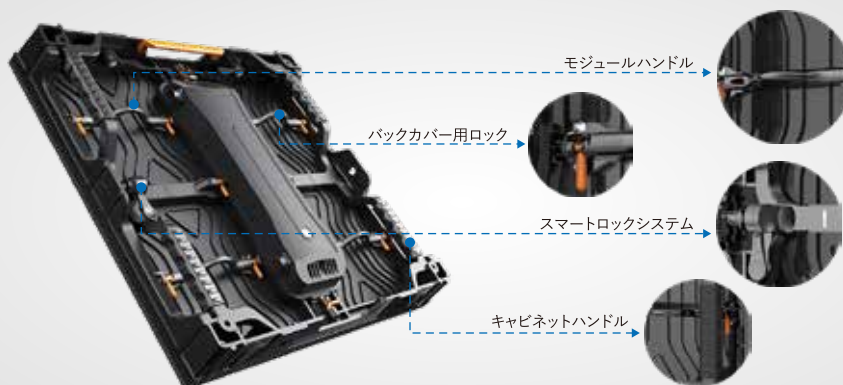

VVRO+ OUTDOOR RENTAL LED DISPLAY

VVR2.9S / VVR3S / VVR4S / VVR5S / VVR6S / VVR7S / VVR8S / VVR10S

主な特徴

- ◇ W500mm×H500mmの堅牢性の高い一体型ダイキャストキャビネット
- ◇ 2.9mmピッチから10mmピッチまで幅広いラインナップ
- ◇ 筐体には独自のロックシステムを採用し、素早い組み立てやメンテナンスが可能
- ◇ IP65防水・屋外適用

SCREWLESS CABINET DESIGN FOR QUICKLY ASSEMBLY

Leyard VVRO+ Series

製品名	VVRO2.9S	VVRO3S	VVRO4S	VVRO5S	VVRO6S	VVRO7S	VVRO8S	VVRO10S
LED タイプ	SMD							
画素ピッチ	2.97 mm	3.91 mm	4.81 mm	5.95 mm	6.94 mm	7.81 mm	8.33 mm	10.42 mm
モジュール解像度	84x84 ピクセル	64x64 ピクセル	52x52 ピクセル	42x42 ピクセル	36x36 ピクセル	32x32 ピクセル	30x30 ピクセル	24x24 ピクセル
モジュール外形サイズ	W 250 x H 250 x D 17 mm				W 250 x H 250 x D 18 mm			
モジュール構成	W 2 x H 2							
モジュール重量	0.62 Kg							
解像度 (ピクセル)	168x168	128x128	104x104	84x84	72x72	64x64	60x60	48x48
画素密度 (ピクセル / m ²)	112,896	65,536	43,264	28,224	20,736	16,384	14,400	9,216
最大輝度	4,000 cd/m ²	4,500 cd/m ²	5,000 cd/m ² (オプション7,000 cd/m ²)					
色温度	3,000 - 10,000 K							
視野角度	H 150°; V 120°							
コントラスト比	3,000 : 1							
リフレッシュレート	1,920 / 3,000 Hz							
フレームレート	50 Hz & 60 Hz							
面積	0.25 m ²							
重量	30 kg / m ²							
外形サイズ (W/H/Dmm)	500 x 500 x 75	500 x 500 x 76	500 x 500 x 77					
輝度ユニフォミティ	≥97%							
最大消費電力 (パネル / m ²)	187.5 W / 750 W							
平均消費電力 (パネル / m ²)	62.5 W / 250 W							
電源	AC 100 ~ 240 V (50 - 60 Hz)							
LED 平均寿命	100,000 hours							
動作温度	-20 °C ~ 40 °C							
保管温度	-30 °C ~ 60 °C							
動作湿度	10 ~ 80 %							
保管湿度	10 ~ 85 %							
安全認証	CCC, ClassA, ROHS2.0							