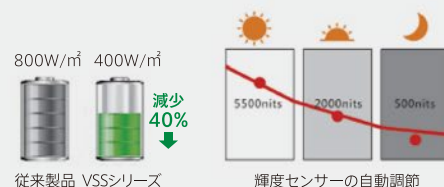

電力消費の自動管理

輝度センサーにより、環境光の影響で輝度を自動的に調節し、消費電力の節約ができます。

レイヤードジャパン株式会社

本社

〒171-0021
東京都豊島区西池袋 5-17-12 創業新幹線ビル 6F

☎ 03-6915-2768 (受付期間) 9:30~16:00 (土日祝日と年末年始除く)

FAX からお利用の場合は 03-6915-2798

ショールーム

〒171-0021
東京都豊島区西池袋 5-17-12 創業新幹線ビル 5F

🌐 www.leyard.jp

カスタマーサービス&ロジスティック

〒173-0004
東京都板橋区板橋 2-28-8 コーシンビル 1F
TEL: 03-5937-0675

- ●仕様は予告なく変更する場合があります。
- ●このカタログは2021年10月現在のものです。
- ●この製品の動作には専用のアクセサリが必要になります。詳細はお問合せください。
- ●このカタログに記載されている社名、ロゴ、写真等は全てレイヤードジャパン株式会社に登録商標および使用権利を帰属します。

LEYARD™