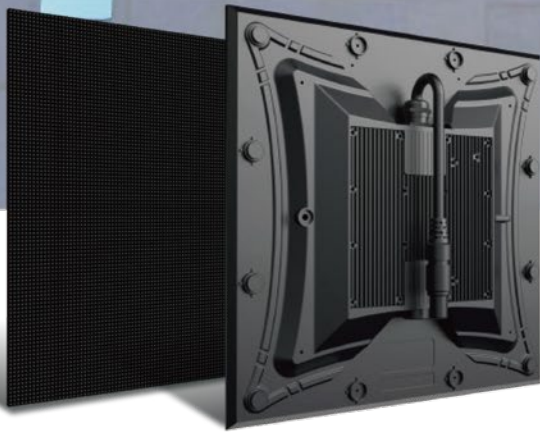

VSS Series

屋内/屋外向け モジュール式一体型LEDディスプレイシステム

Indoor VSS2-I / VSS4-I **Outdoor** VSS2-O / VSS4-O / VSS6-O

All-in-one LED SCREEN

Merit 01 超薄型、超軽量モデル

Merit 02 モジュール本体に
レーザーカードと電源をまとめた一体型設計

Merit 03 小型モジュールと専用制御ソフトで、
自由自在な画面デザインが可能

Merit 04 カーブ形状での構成も可能(オプション)

主な特徴

VTEAM VSS Seriesは、屋内/屋外の2種類の仕様を揃えた、筐体のないモジュール式一体型モデルです。

構造はシンプルで、PCBボード、レーザーカード、ドライバー、電源ユニットが一体型で搭載されており、非常に軽くて薄い設計になっています。信号と電源は1本のケーブルで接続可能、モジュールの取り外しも簡単のため、設置とメンテナンスの効率が大幅に向上しました。

スマートアプリケーションをダウンロードし、携帯電話やタブレットなどのモバイルデバイスから制御することも可能です。

高いメンテナンス性と操作性は、建設現場等の情報表示、店舗、デジタルサイネージ、レンタル用途向けなどの様々なシーンに適しています。

VSS Series 屋内/屋外向け モジュール式一体型LEDディスプレイシステム

型番	Indoor		Outdoor		
	VSS2	VSS4	VSS2-O	VSS4-O	VSS6-O
LEDタイプ	SMD1515	SMD2020	SMD1415	SMD1921	SMD2727
画素ピッチ (mm)	2.85	4	2.85	4	6
画素密度 (ピクセル/㎡)	122,500	62,500	122,500	62,500	22,500
外形サイズ (mm/WH)	320 × 320 × 37		320 × 320 × 36		
モジュール解像度 (ピクセル)	112 × 112	80 × 80	112 × 112	80 × 80	48 × 48
重量 (kg/パネル)	1.6		1.65		
輝度 (cd/㎡)	800		5,000		
グレースケール (bit)	14		14		
リフレッシュレート (Hz)	≧3840		≧3840		
視野角 (H/V)	140° / 140°		140° / 140°		
LED使用寿命 (時間)	≧75,000		≧75,000		
電源 (V)	AC100 ~ 240 (50 / 60Hz)		AC100 ~ 240 (50 / 60Hz)		
最大消費電力 (W/㎡)	600		800		
平均消費電力 (W/㎡)	150		200		
動作・保管条件	温度: -30°C ~ 55°C (動作) / -30°C ~ 55°C (保管) 湿度: 35% ~ 85% (動作) / 10% ~ 90% (保管)		温度: -30°C ~ 55°C (動作) / -30°C ~ 55°C (保管) 湿度: 35% ~ 85% (動作) / 10% ~ 90% (保管)		
防水等級	IP40		IP67		
入力信号タイプ	DVI, HDMI, HD_SDI		DVI, HDMI, HD_SDI		
安全認証	RoHS, CB, cTUVus, CE, FCC		RoHS, CB, cTUVus, CE, FCC		

狭いスペースでも配置可能

36mmの奥行きと1.65kgの超軽量で、狭いスペースでも簡単に設置が可能。

シンプルな配線

モジュール式の設計で、信号と電源が1つのケーブルにまとめられ、迅速かつ簡単に取付可能。

一体型のボディ

PCBボード、レシーバカード、ドライバー、電源ユニットを一体型にしたシンプルな構造。

カーブ可能で自由な組立

自由な組立で、より多様で斬新な空間演出が可能。