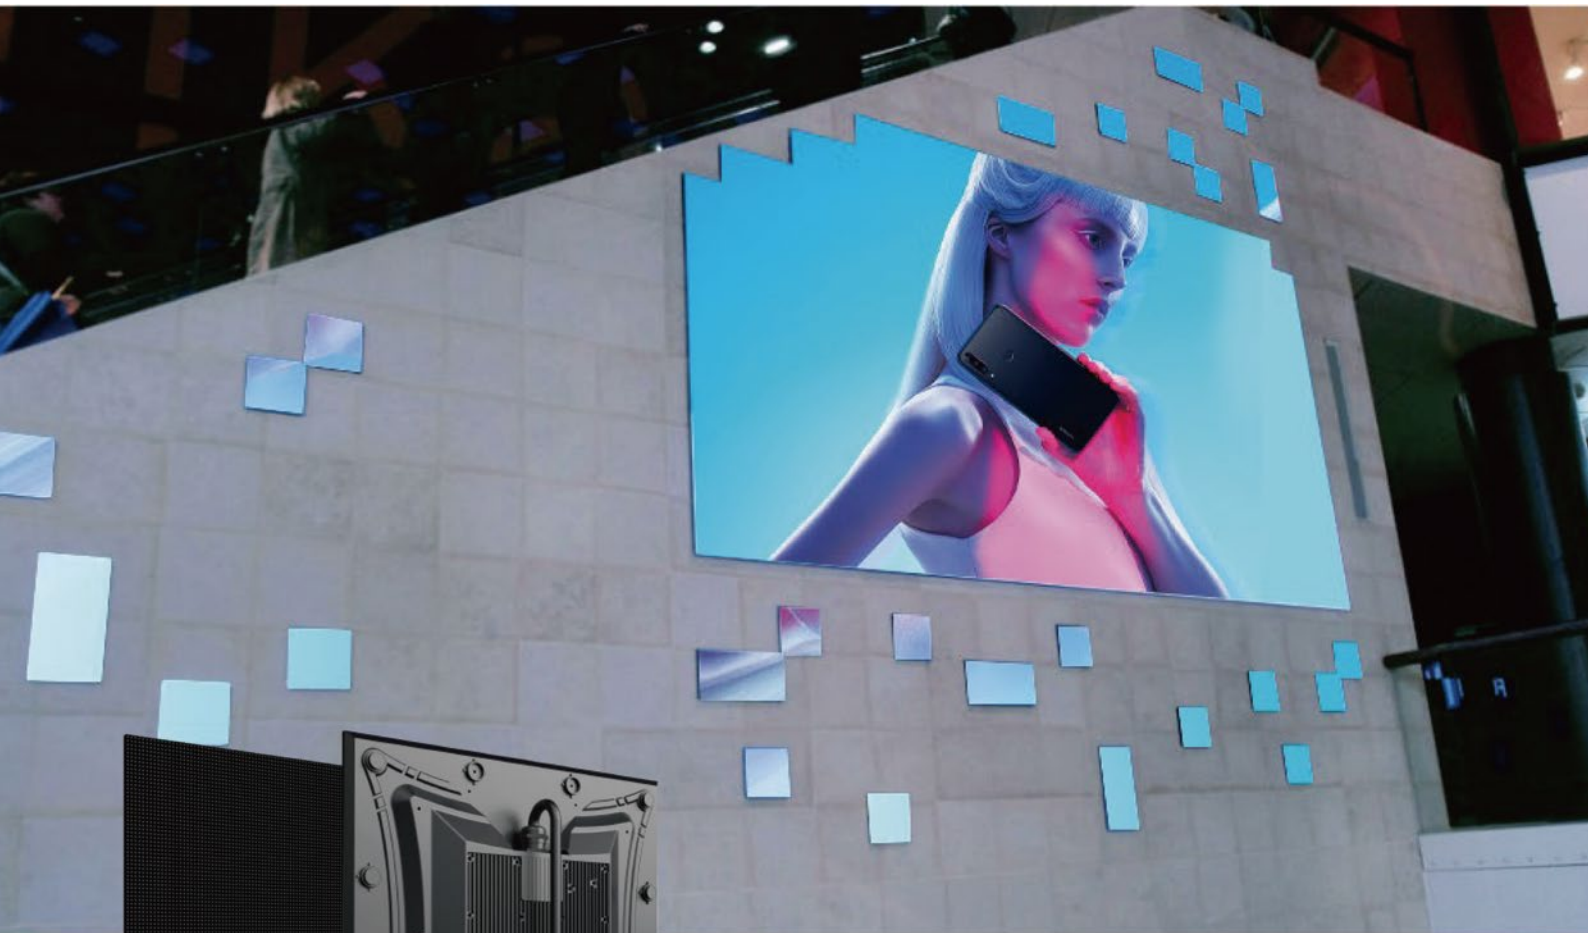

VSS Series

屋内/屋外向け モジュール式一体型LEDディスプレイシステム

Indoor VSS2-I / VSS4-I **Outdoor** VSS2-O / VSS4-O / VSS6-O

All-in-one LED SCREEN

Merit 01 超薄型、超軽量モデル

Merit 02 モジュール本体に
レーザーカードと電源をまとめた一体型設計

Merit 03 小型モジュールと専用制御ソフトで、
自由自在な画面デザインが可能

Merit 04 カーブ形状での構成も可能(オプション)

主な特徴

VTEAM VSS Seriesは、屋内/屋外の2種類の仕様を揃えた、筐体のないモジュール式一体型モデルです。

構造はシンプルで、PCBボード、レーザーカード、ドライバー、電源ユニットが一体型で搭載されており、非常に軽くて薄い設計になっています。信号と電源は1本のケーブルで接続可能、モジュールの取り外しも簡単のため、設置とメンテナンスの効率が大幅に向上しました。

狭いスペースでも配置可能

36mmの奥行きと1.65kgの超軽量で、狭いスペースでも簡単に設置が可能。

シンプルな配線

モジュール式の設計で、信号と電源が1つのケーブルにまとめられ、迅速かつ簡単に取付可能。

一体型のボディ

PCBボード、レシーバカード、ドライバー、電源ユニットを一体型にしたシンプルな構造。

カーブ可能で自由な組立

自由な組立で、より多様で斬新な空間演出が可能。