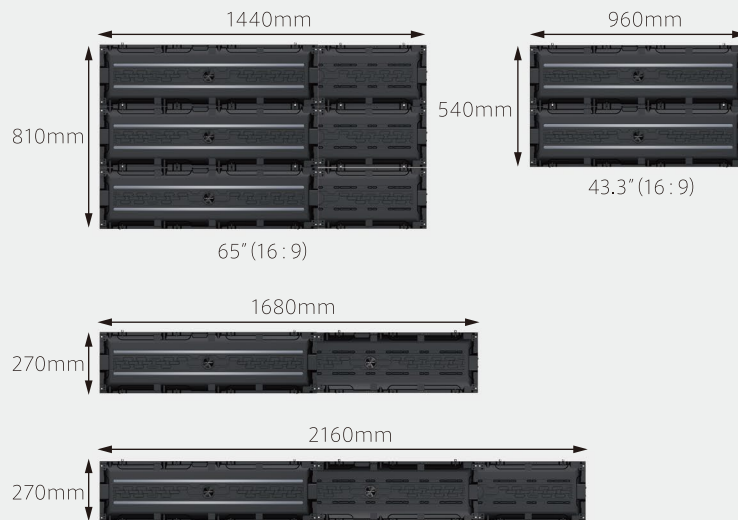

Merit 04 防塵性が高く、ファンレス設計で優れた静粛性を達成

Merit 05 フロントアクセス&フロントインストールを実現

主な特徴

Leyard VEMは、コンパクトでデザイン性が高く、多様な形状に対応可能な屋内向けのエントリーモデルです。画面幅は960mmのほかに720mm、480mmのサイズをラインナップし、組み合わせることにより、柔軟な画面サイズ展開を提供します。コストパフォーマンスと形状の自由度の高さ、高精度の映像描写は、LEDモニタに代わるニーズとして、ショッピングモールや店舗内などの屋内施設に最適です。

※上記仕様は標準の960mmモデルです。

寸法

デザインに柔軟に対応可能です。

※標準は960mmで720mmと480mmはオプションです。

キャビネット構成例

レイヤードジャパン株式会社

本社

〒171-0021
東京都豊島区西池袋 5-17-12 創業新幹線ビル 6F