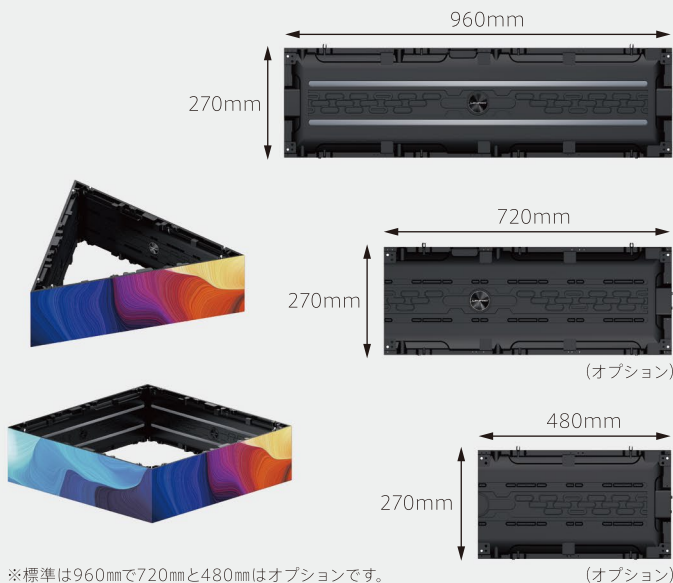

Merit 04 防塵性が高く、ファンレス設計で優れた静粛性を達成

Merit 05 フロントアクセス&フロントインストールを実現

主な特徴

Leyard VEMは、コンパクトでデザイン性が高く、多様な形状に対応可能な屋内向けのエントリーモデルです。画面幅は960mmのほかに720mm、480mmのサイズをラインナップし、組み合わせることにより、柔軟な画面サイズ展開を提供します。コストパフォーマンスと形状の自由度の高さ、高精度の映像描写は、LEDモニタに代わるニーズとして、ショッピングモールや店舗内などの屋内施設に最適です。

VEM

屋内常設用途向け高精細LEDディスプレイシステム

型番	VEM009	VEM012	VEM015	VEM018	VEM025
LEDタイプ	SMD 3in1 0808	SMD 3in1 1010	SMD 3in1 1212	SMD 3in1 1515	SMD 3in1 2121
画素ピッチ (mm)	0.968	1.250	1.579	1.875	2.5
モジュールサイズ (mm/WHD)	240 × 270 × 13				
モジュール解像度 (ピクセル)	248 × 279	192 × 216	152 × 171	128 × 144	96 × 108
解像度 (ピクセル)	992 × 279	768 × 216	608 × 171	512 × 144	384 × 108
最大輝度 (cd/m ²)	600				
リフレッシュレート	≧3,840				
フレームレート (Hz)	50, 60				
コントラスト比	7,000:1				
色温度 (K)	3,000 ~ 10,000				
輝度ユニフォミティ (%)	≧97				
視野角 (H/V)	160° / 140°				
面積 (m ²)	0.2592				
外形サイズ (mm/WHD)	960 × 270 × 40				
重量 (パネル/kg)	5.53				
LED平均寿命 (時間)	100,000				
電源 (V)	AC100 ~ 240 (50 / 60Hz)				
最大消費電力 (パネル/W)	127				
平均消費電力 (パネル/W)	51				
動作・保管条件	温度: -20℃~40℃(動作) / -30℃~60℃(保管) 湿度: 10%~80%(動作) / 10%~85%(保管)				
安全認証	CCC、cTUVus、ROHS、CE-EMC、CE-LVD				

※上記仕様は標準の960mmモデルです。

寸法

デザインに柔軟に対応可能です。

※標準は960mmで720mmと480mmはオプションです。

キャビネット構成例

レイヤードジャパン株式会社

本社

〒171-0021
東京都豊島区西池袋 5-17-12 創業新幹線ビル 6F