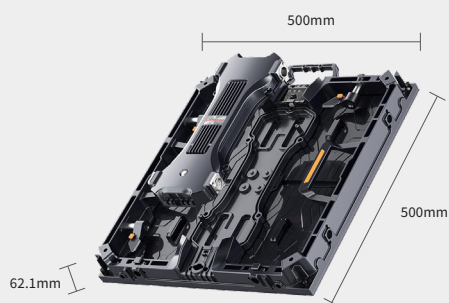

寸法

取付例

使用例

VHRI-VP バーチャルプロダクション向け 屋内用LEDディスプレイシステム

型番	VHRI1.5VP	VHRI1.9VP	VHRI2.3VP	VHRI2.6VP	VHRI2.8VP
LEDタイプ	SMD 3in1 1010		SMD 3in1 1515		
画素ピッチ	1.56mm	1.97mm	2.31mm	2.6mm	2.84mm
解像度	320×320ピクセル	256×256ピクセル	216×216ピクセル	192×192ピクセル	176×176ピクセル
重量	8.5kg/パネル				
外形サイズ	W500×H500×D62.1mm				
最大輝度	600cd/m²	1,200cd/m²	1,500cd/m²		
色温度	3,000~10,000K				
視野角	H160°/V140°				
コントラスト比	10,000:1				
グレースケール	16bit				
フレームレート	50/60Hz				
リフレッシュレート	≧7,680Hz				
最大消費電力	580W/m²				
平均消費電力	285W/m²	265W/m²	235W/m²	225W/m²	220W/m²
電源	AC100~240V 50/60Hz				
動作・保管条件	温度：-20°C~40°C（動作）/-40°C~60°C（保管） 湿度：10%~80%（動作）/10%~85%（保管）				
メンテナンス	フロント/リア				
保護等級	IP30				
LED平均寿命	≧100,000時間				
安全規格	CCC、CE、CB、FCC、RoHs、WEEE、cTUVus、REACH				

レイヤードジャパン株式会社 ☎03-6915-2768 (東京本社) ☎06-6836-8880 (西日本支社)

本社・ショールーム 〒151-0051 東京都渋谷区千駄ヶ谷 2-1-8 Barbizon 8 8F 西日本支社 〒564-0063 大阪府吹田市江坂町 1-22-22 盟友ビル 4F

・仕様予告なく変更する場合があります。・このカタログは2026年3月現在のものです。・この製品の動作には専用のアクセサリが必要になります。詳細はお問合せください。
・このカタログに記載されている社名、ロゴ、写真等は全てレイヤードジャパン株式会社に登録商標及び使用権利を帰属します。

www.leyard.jp