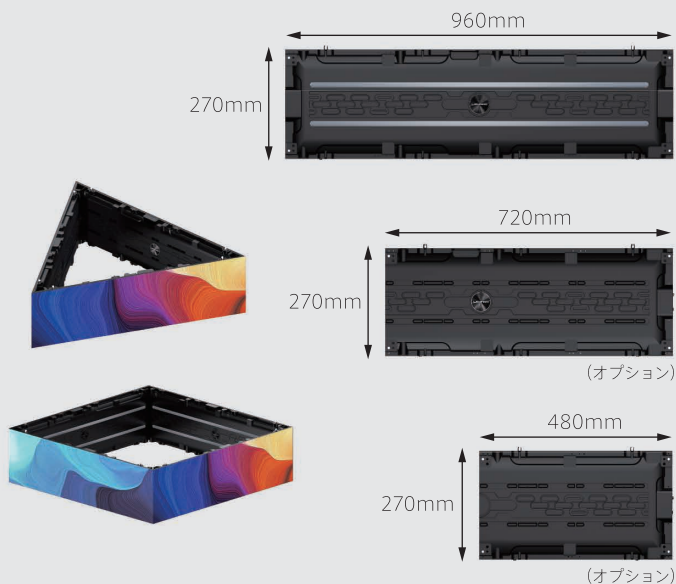

## FRONT ACCESS INDOOR LED CABINET

Merit 01 3種類のキャビネットサイズ展開により  
幅広いサイズに対応可能

Merit 02 高精細 & 低コスト

Merit 03 ケーブルレス設計でスマートな設置が可能

Merit 04 GOB仕様(オプション)

### 主な特徴

Leyard VEMシリーズはフレキシブルな構成が可能な屋内用LEDディスプレイシステムです。

画面幅は960mmのほかに720mm、480mmをラインナップし、組み合わせることによりクリエイティブな形状へ対応します。屋内用エントリーモデルながら、自由度の高さと高精細の映像描写が魅力です。

コンパクトでデザイン性が高く、LCDモニターに替わるニーズとしてショッピングモールや店舗内などに最適です。

型番	VEM009	VEM012	VEM015	VEM018	VEM025
LEDタイプ	SMD 3in1 0808	SMD 3in1 1010	SMD 3in1 1212	SMD 3in1 1515	SMD 3in1 2121
画素ピッチ	0.96mm	1.25mm	1.57mm	1.87mm	2.50mm
解像度	992 × 279ピクセル	768 × 216ピクセル	608 × 171ピクセル	512 × 144ピクセル	384 × 108ピクセル
重量	5.53kg/パネル				
外形サイズ	W960 × H270 × D40mm				
最大輝度	600cd/m <sup>2</sup>				
色温度	3,000~10,000K				
視野角	H160° / V140°				
コントラスト比	7,000:1				
グレースケール	16bit				
フレームレート	50/60Hz				
リフレッシュレート	≧3,840Hz				
最大消費電力	550W/m <sup>2</sup>				
平均消費電力	230W/m <sup>2</sup>	220W/m <sup>2</sup>	210W/m <sup>2</sup>	200W/m <sup>2</sup>	
電源	AC100~240V 50/60Hz				
動作・保管条件	温度：-20℃~40℃(動作) / -30℃~60℃(保管) 湿度：10%~80%(動作) / 10%~85%(保管)				
メンテナンス	フロント				
LED平均寿命	≧100,000時間				
安全規格	CE、CCC、RoHS、cTUVus				

## 寸法

デザインに柔軟に対応可能です。

※標準は960mmで720mmと480mmはオプションです。