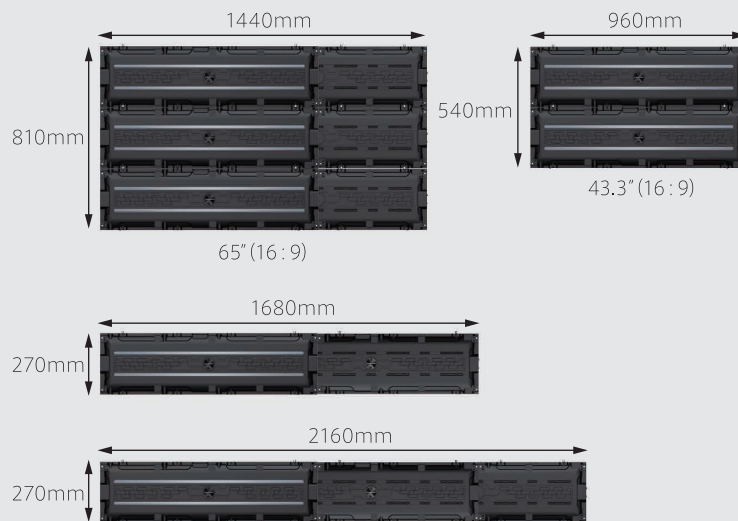

キャビネット構成例

レイヤードジャパン株式会社

☎ 03-6915-2768 (受付期間) 9:30~17:00 (土日祝日と年末年始除く)
FAXからご利用の場合は03-6915-2798

🌐 www.leyard.jp

本社・ショールーム

〒151-0051 東京都渋谷区千駄ヶ谷 2-1-8 Barbizon8 8F

カスタマーサービス・ロジスティック

〒173-0004 東京都板橋区板橋 2-28-8 コーシンビル 1F TEL : 03-5937-0675

- ●仕様は予告なく変更する場合があります。
- ●このカタログは2023年4月現在のものです。
- ●この製品の動作には専用のアクセサリが必要になります。詳細はお問合せください。
- ●このカタログに記載されている社名、ロゴ、写真等は全てレイヤードジャパン株式会社に登録商標および使用権利を帰属します。