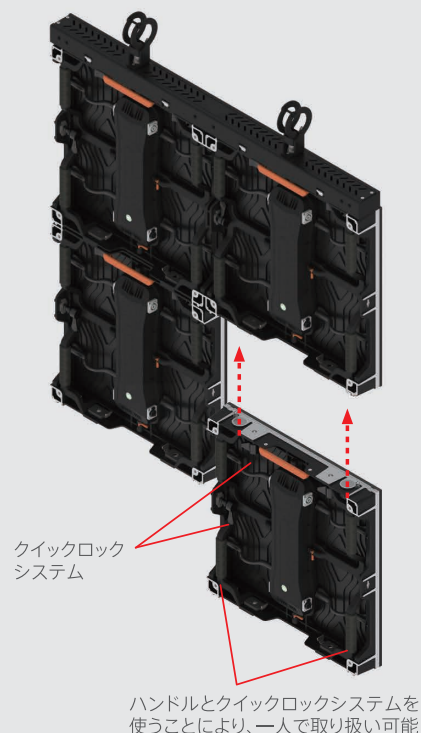

VVRI+ / VVRO+

屋内 / 屋外用スタンダードモデル LEDディスプレイシステム

型番	Indoor					Outdoor				
	VVRI+1.9	VVRI+2.5	VVRI+2.9	VVRI+3.9	VVRI+4.8	VVRO+2.9	VVRO+3.9	VVRO+4.8	VVRO+5.9	VVRO+10.4
LEDタイプ	SMD					SMD				
画素ピッチ	1.95mm	2.50mm	2.97mm	3.91mm	4.81mm	2.97mm	3.91mm	4.81mm	5.95mm	10.4mm
解像度	256 × 256 ピクセル	200 × 200 ピクセル	168 × 168 ピクセル	128 × 128 ピクセル	104 × 104 ピクセル	168 × 168 ピクセル	128 × 128 ピクセル	104 × 104 ピクセル	84 × 84 ピクセル	48 × 48 ピクセル
重量	8.0kg/パネル					8.0kg/パネル				
外形サイズ	W500 × H500 × D74mm		W500 × H500 × D77mm			W500 × H500 × D75mm	W500 × H500 × D76mm	W500 × H500 × D77mm		
最大輝度	800cd/m²					4,000cd/m²	4,500cd/m²	5,000cd/m²		
色温度	3,000~10,000K					3,000~10,000K				
視野角	H150° / V130°					H150° / V120°				
コントラスト比	5,000:1					5,000:1				
グレースケール	16bit					16bit				
フレームレート	50/60Hz					50/60Hz				
リフレッシュレート	3,000 / 3,840Hz	≥3,840Hz				≥3,840Hz				
最大消費電力	650W/m²		600W/m²			640W/m²		600W/m²		
平均消費電力	217W/m²		208W/m²	205W/m²		250W/m²	245W/m²	220W/m²	215W/m²	205W/m²
電源	AC100~240V 50/60Hz					AC100~240V 50/60Hz				
動作・保管条件	温度: -20°C~40°C (動作) / -40°C~60°C (保管) 湿度: 10%~80% (動作) / 10%~85% (保管)					温度: -40°C~50°C (動作) / -40°C~60°C (保管) 湿度: 10%~80% (動作) / 10%~85% (保管)				
メンテナンス	フロント / リア					フロント / リア				
保護等級	IP30					IP65				
LED平均寿命	≥100,000時間					≥100,000時間				
安全規格	CE, RoHs, cTUVus, FCC					CE, RoHs, cTUVus, FCC				

※上記の画素ピッチについてはお問い合わせください。

レイヤードジャパン株式会社

☎03-6915-2768 (受付期間) 9:30~17:00 (土日祝日と年末年始除く)

🌐www.leyard.jp

本社・ショールーム

〒151-0051 東京都渋谷区千駄ヶ谷 2-1-8 Barbizon8 8F

カスタマーサービス

〒151-0051 東京都渋谷区千駄ヶ谷 2-1-8 Barbizon8 3F

▲製品カタログのPDF版はこちら

- ●仕様は予告なく変更する場合があります。
- ●このカタログは2023年8月現在のものです。
- ●この製品の動作には専用のアクセサリが必要になります。詳細はお問合せください。
- ●このカタログに記載されている社名、ロゴ、写真等は全てレイヤードジャパン株式会社に登録商標および使用権利を帰属します。

LEYARD™