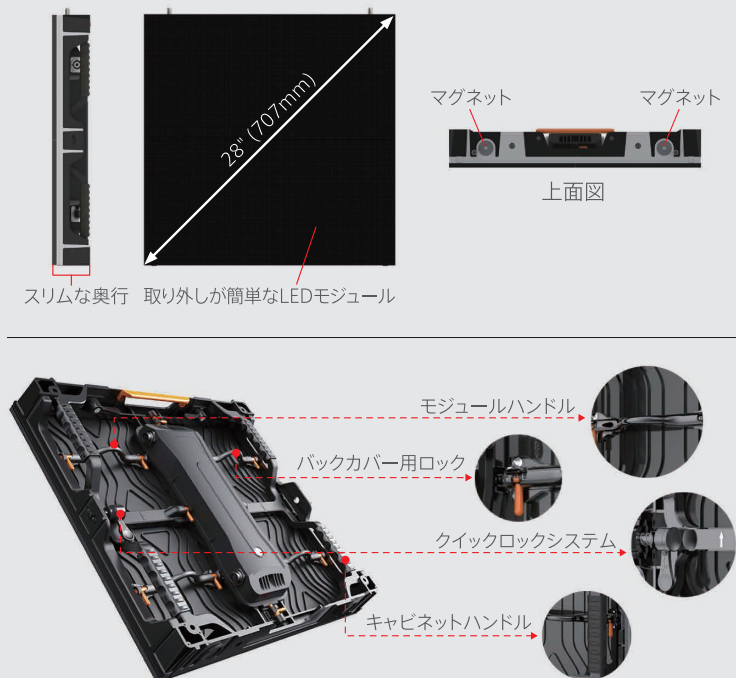

VVRI+ / VVRO+

屋内 / 屋外用スタンダードモデル LEDディスプレイシステム

型番	Indoor					Outdoor				
	VVRI+1.9	VVRI+2.5	VVRI+2.9	VVRI+3.9	VVRI+4.8	VVRO+2.9	VVRO+3.9	VVRO+4.8	VVRO+5.9	VVRO+10.4
LEDタイプ	SMD					SMD				
画素ピッチ	1.95mm	2.50mm	2.97mm	3.91mm	4.81mm	2.97mm	3.91mm	4.81mm	5.95mm	10.4mm
解像度	256 × 256 ピクセル	200 × 200 ピクセル	168 × 168 ピクセル	128 × 128 ピクセル	104 × 104 ピクセル	168 × 168 ピクセル	128 × 128 ピクセル	104 × 104 ピクセル	84 × 84 ピクセル	48 × 48 ピクセル
重量	8.0kg/パネル					8.0kg/パネル				
外形サイズ	W500 × H500 × D74mm		W500 × H500 × D77mm			W500 × H500 × D75mm	W500 × H500 × D76mm	W500 × H500 × D77mm		
最大輝度	800cd/m²					4,000cd/m²	4,500cd/m²	5,000cd/m²		
色温度	3,000~10,000K					3,000~10,000K				
視野角	H150° / V130°					H150° / V120°				
コントラスト比	5,000:1					5,000:1				
グレースケール	16bit					16bit				
フレームレート	50/60Hz					50/60Hz				
リフレッシュレート	3,000 / 3,840Hz	≥3,840Hz				≥3,840Hz				
最大消費電力	650W/m²		600W/m²			640W/m²		600W/m²		
平均消費電力	217W/m²		208W/m²	205W/m²		250W/m²	245W/m²	220W/m²	215W/m²	205W/m²
電源	AC100~240V 50/60Hz					AC100~240V 50/60Hz				
動作・保管条件	温度: -20°C~40°C (動作) / -40°C~60°C (保管) 湿度: 10%~80% (動作) / 10%~85% (保管)					温度: -40°C~50°C (動作) / -40°C~60°C (保管) 湿度: 10%~80% (動作) / 10%~85% (保管)				
メンテナンス	フロント / リア					フロント / リア				
保護等級	IP30					IP65				
LED平均寿命	≥100,000時間					≥100,000時間				
安全規格	CE, RoHs, cTUVus, FCC					CE, RoHs, cTUVus, FCC				

※上記の画素ピッチについてはお問い合わせください。

レイヤードジャパン株式会社

☎03-6915-2768 (受付期間) 9:30~17:00 (土日祝日と年末年始除く)

🌐www.leyard.jp

本社・ショールーム

〒151-0051 東京都渋谷区千駄ヶ谷 2-1-8 Barbizon8 8F

カスタマーサービス

〒151-0051 東京都渋谷区千駄ヶ谷 2-1-8 Barbizon8 3F

▲製品カタログのPDF版はこちら

- ●仕様は予告なく変更する場合があります。
- ●このカタログは2023年8月現在のものです。
- ●この製品の動作には専用のアクセサリが必要になります。詳細はお問合せください。
- ●このカタログに記載されている社名、ロゴ、写真等は全てレイヤードジャパン株式会社に登録商標および使用権利を帰属します。

LEYARD™