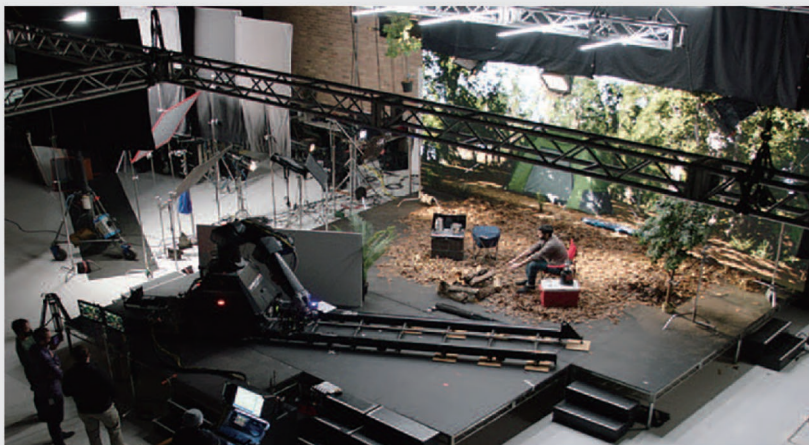

設置例

レイヤードジャパン株式会社 ☎ 03-6915-2768 (受付期間) 9:30~17:00 (土日祝日と年末年始除く) 🌐 www.leyard.jp

本社・ショールーム

〒151-0051 東京都渋谷区千駄ヶ谷2-1-8 Barbizon 8 8F

カスタマーサービス

〒151-0051 東京都渋谷区千駄ヶ谷2-1-8 Barbizon 8 3F

▲
製品カタログの
PDF版はこちら

- ●仕様は予告なく変更する場合があります。
- ●このカタログは2023年12月現在のものです。
- ●この製品の動作には専用のアクセサリが必要になります。詳細はお問合せください。
- ●このカタログに記載されている社名、ロゴ、写真等は全てレイヤードジャパン株式会社に登録商標および使用権利を帰属します。

LEYARD™