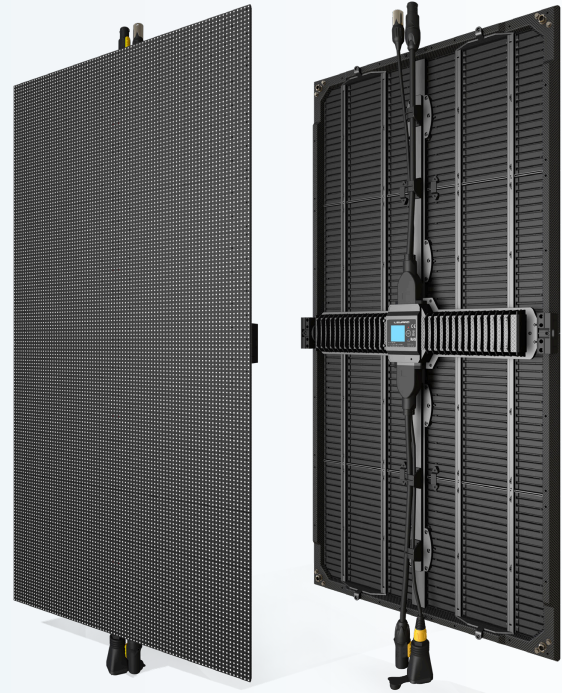

CLM M5

次世代型 Carbon Light シリーズ

- ▶ ブラック SMD を選択可能
- ▶ ちらつきの無い高いリフレッシュレート
- ▶ Colorlight あるいは Brompton 社製の
コントローラを選択可能
- ▶ 表面角度 120°から 270°までの組み合わせに対応
- ▶ CL シリーズのアクセサリ類が使用可能

超軽量モデルである CLM シリーズの基本構造を踏襲し、新しいプラットフォームを開発、高精細モデルへと進化しました。優れた性能により、さまざまなレンタル現場のニーズに応えることができます。

技術力の結晶 圧倒的な最軽量を実現

強化カーボンフレームを採用し、新設計のフローティング二重電源、マグネシウム製 PSU ヒートシンク、ドライバ IC の配置最適化と大型化した LED モジュールを搭載することで、4mm および 5mm ピッチクラスでは圧倒的な最軽量を実現しました。簡単に分解できるモジュールにより、手軽に設置・輸送が可能です。

CLM M5 次世代型Carbon Lightシリーズ

型番	CLM4M5	CLM4M5 BK	CLM5M5	CLM5M5 BK
LEDタイプ	SMD1921	SMD1921 BK	SMD1921	SMD1921 BK
画素ピッチ	4.80mm		5.95mm	
解像度	104 x 208ピクセル		84 x 168ピクセル	
重量	6.5kg/パネル			
外形サイズ	W500 x H1,000 x D71mm			
最大輝度	5,000cd/m ²	2,500cd/m ²	5,000cd/m ²	2,500cd/m ²
色温度	3,000~9,000K			
視野角	H140°/V140°			
コントラスト比	2,000:1	4,000:1	2,000:1	4,000:1
グレースケール	16bit			
フレームレート	50/60Hz			
リフレッシュレート	3,840Hz			
最大消費電力	600W/m ²			
平均消費電力	200W/m ²			
電源	AC100~240V 50/60Hz			
動作・保管条件	温度：-20°C~40°C（動作）/-35°C~60°C（保管） 湿度：10%~90%（動作）/10%~85%（保管）			
メンテナンス	フロント/リア			
保護等級	IP65			
LED平均寿命	≥100,000時間			
安全規格	CCC、CE、FCC、RoHS、cTUVus			