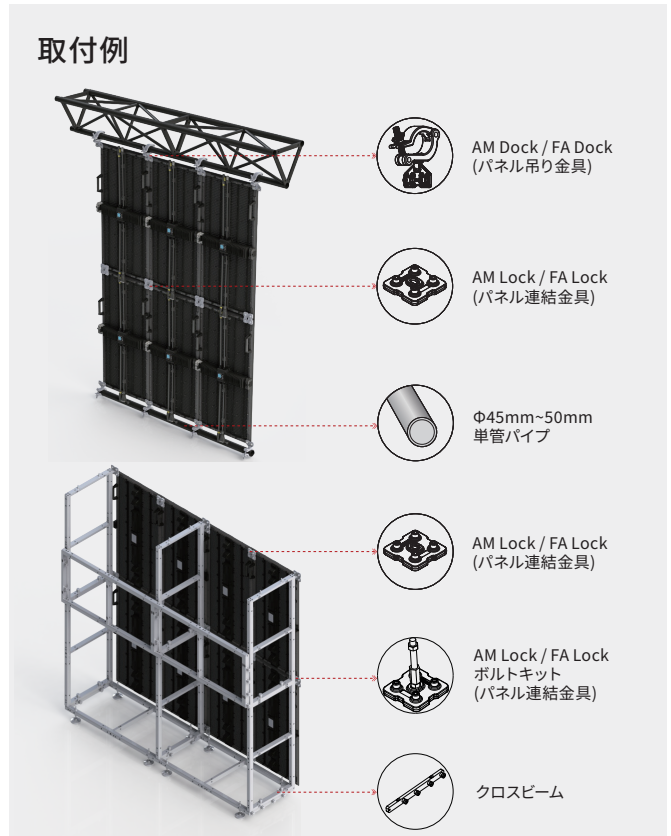

CLM M5

次世代型 Carbon Light シリーズ

- ▶ ブラック SMD を選択可能
- ▶ ちらつきの無い高いリフレッシュレート
- ▶ Colorlight あるいは Brompton 社製の
コントローラを選択可能
- ▶ 表面角度 120°から 270°までの組み合わせに対応
- ▶ CL シリーズのアクセサリ類が使用可能

超軽量モデルである CLM シリーズの基本構造を踏襲し、新しいプラットフォームを開発、高精細モデルへと進化しました。優れた性能により、さまざまなレンタル現場のニーズに応えることができます。

技術力の結晶 圧倒的な最軽量を実現

強化カーボンフレームを採用し、新設計のフローティング二重電源、マグネシウム製 PSU ヒートシンク、ドライバ IC の配置最適化と大型化した LED モジュールを搭載することで、4mm および 5mm ピッチクラスでは圧倒的な最軽量を実現しました。簡単に分解できるモジュールにより、手軽に設置・輸送が可能です。

CLM M5 次世代型Carbon Lightシリーズ

型番	CLM4M5	CLM4M5 BK	CLM5M5	CLM5M5 BK
LEDタイプ	SMD1921	SMD1921 BK	SMD1921	SMD1921 BK
画素ピッチ	4.80mm		5.95mm	
解像度	104 x 208ピクセル		84 x 168ピクセル	
重量	6.5kg/パネル			
外形サイズ	W500 x H1,000 x D71mm			
最大輝度	5,000cd/m ²	2,500cd/m ²	5,000cd/m ²	2,500cd/m ²
色温度	3,000~9,000K			
視野角	H140°/V140°			
コントラスト比	2,000:1	4,000:1	2,000:1	4,000:1
グレースケール	16bit			
フレームレート	50/60Hz			
リフレッシュレート	3,840Hz			
最大消費電力	600W/m ²			
平均消費電力	200W/m ²			
電源	AC100~240V 50/60Hz			
動作・保管条件	温度：-20°C~40°C（動作）/-35°C~60°C（保管） 湿度：10%~90%（動作）/10%~85%（保管）			
メンテナンス	フロント/リア			
保護等級	IP65			
LED平均寿命	≥100,000時間			
安全規格	CCC、CE、FCC、RoHS、cTUVus			