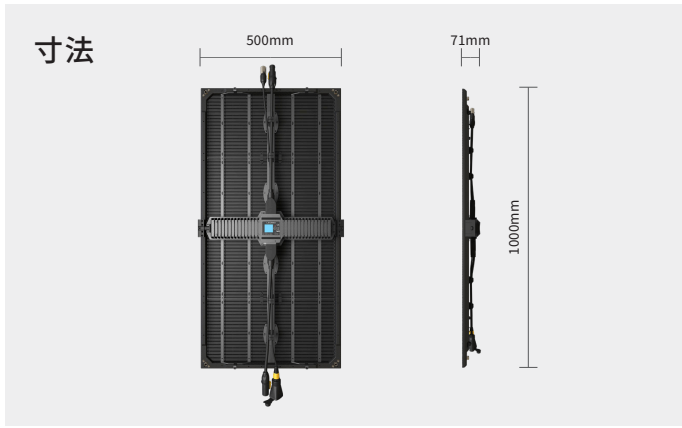

CLM M5

次世代型 Carbon Light シリーズ

- ▶ ブラック SMD を選択可能
- ▶ ちらつきの無い高いリフレッシュレート
- ▶ Colorlight あるいは Brompton 社製の
コントローラを選択可能
- ▶ 表面角度 120°から 270°までの組み合わせに対応
- ▶ CL シリーズのアクセサリ類が使用可能

超軽量モデルである CLM シリーズの基本構造を踏襲し、新しいプラットフォームを開発、高精細モデルへと進化しました。優れた性能により、さまざまなレンタル現場のニーズに応えることができます。

技術力の結晶 圧倒的な最軽量を実現

強化カーボンフレームを採用し、新設計のフローティング二重電源、マグネシウム製 PSU ヒートシンク、ドライバ IC の配置最適化と大型化した LED モジュールを搭載することで、4mm および 5mm ピッチクラスでは圧倒的な最軽量を実現しました。簡単に分解できるモジュールにより、手軽に設置・輸送が可能です。

CLM M5 次世代型Carbon Lightシリーズ

型番	CLM4M5	CLM4M5 BK	CLM5M5	CLM5M5 BK
LEDタイプ	SMD1921	SMD1921 BK	SMD1921	SMD1921 BK
画素ピッチ	4.80mm		5.95mm	
解像度	104 x 208ピクセル		84 x 168ピクセル	
重量	6.5kg/パネル			
外形サイズ	W500 x H1,000 x D71mm			
最大輝度	5,000cd/m ²	2,500cd/m ²	5,000cd/m ²	2,500cd/m ²
色温度	3,000~9,000K			
視野角	H140°/V140°			
コントラスト比	2,000:1	4,000:1	2,000:1	4,000:1
グレースケール	16bit			
フレームレート	50/60Hz			
リフレッシュレート	3,840Hz			
最大消費電力	600W/m ²			
平均消費電力	200W/m ²			
電源	AC100~240V 50/60Hz			
動作・保管条件	温度：-20°C~40°C（動作）/-35°C~60°C（保管） 湿度：10%~90%（動作）/10%~85%（保管）			
メンテナンス	フロント/リア			
保護等級	IP65			
LED平均寿命	≥100,000時間			
安全規格	CCC、CE、FCC、RoHS、cTUVus			