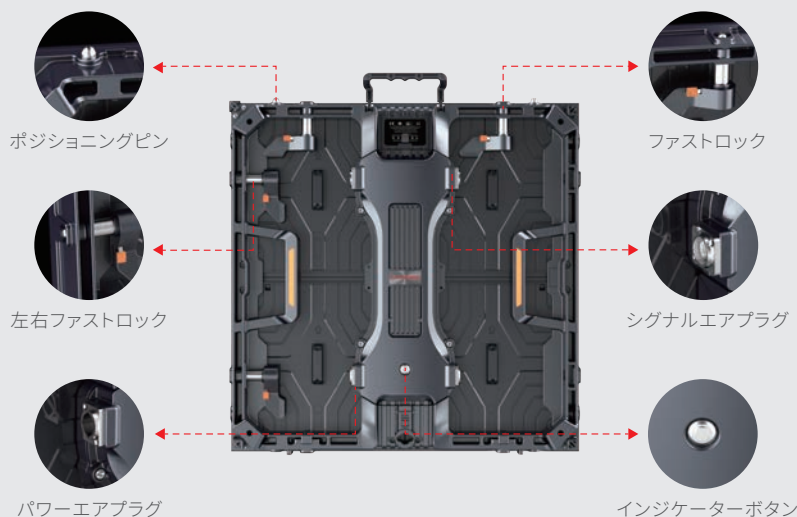

各種パーツ

レイヤードジャパン株式会社 ☎03-6915-2768

〈受付期間〉9:30~17:00 (土日祝日と年末年始除く)

🌐 www.leyard.jp

本社・ショールーム

〒151-0051 東京都渋谷区千駄ヶ谷2-1-8 Barbizon8 8F

カスタマーサービス

〒151-0051 東京都渋谷区千駄ヶ谷2-1-8 Barbizon8 3F

▲
製品カタログの
PDF版はこちら

- ●仕様は予告なく変更する場合があります。
- ●このカタログは2024年10月現在のものです。
- ●この製品の動作には専用のアクセサリが必要になります。詳細はお問合せください。
- ●このカタログに記載されている社名、ロゴ、写真等は全てレイヤードジャパン株式会社に登録商標および使用権利を帰属します。

LEYARD™