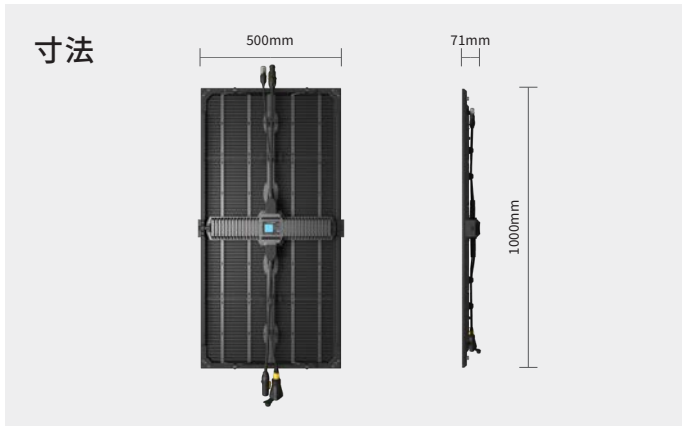

# CLM M5

次世代型 Carbon Light シリーズ

- ▶ ブラック SMD を選択可能
- ▶ ちらつきの無い高いリフレッシュレート
- ▶ Colorlight あるいは Brompton 社製の  
コントローラを選択可能
- ▶ 表面角度 120°から 270°までの組み合わせに対応
- ▶ CL シリーズのアクセサリ類が使用可能

超軽量モデルである CLM シリーズの基本構造を踏襲し、新しいプラットフォームを開発、高精細モデルへと進化しました。優れた性能により、さまざまなレンタル現場のニーズに応えることができます。

## 技術力の結晶 圧倒的な最軽量を実現

強化カーボンフレームを採用し、新設計のフローティング二重電源、マグネシウム製 PSU ヒートシンク、ドライバ IC の配置最適化と大型化した LED モジュールを搭載することで、4mm および 5mm ピッチクラスでは圧倒的な最軽量を実現しました。簡単に分解できるモジュールにより、手軽に設置・輸送が可能です。