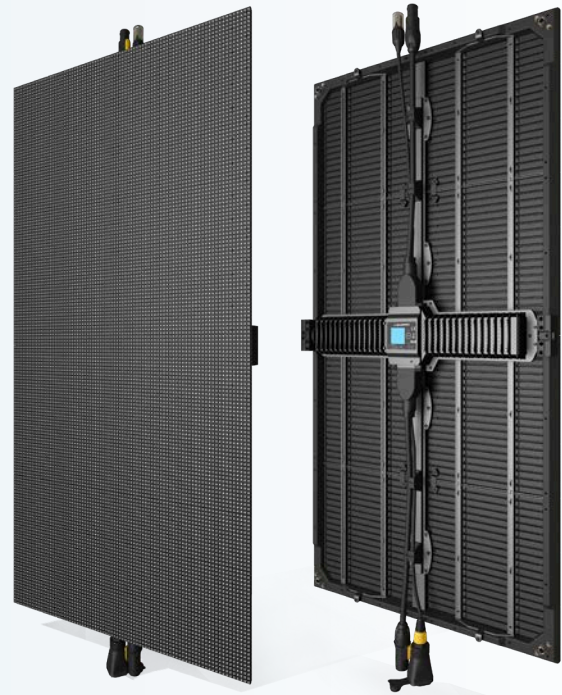

# CLM M5

次世代型 Carbon Light シリーズ

- ▶ ブラック SMD を選択可能
- ▶ ちらつきの無い高いリフレッシュレート
- ▶ Colorlight あるいは Brompton 社製の  
コントローラを選択可能
- ▶ 表面角度 120°から 270°までの組み合わせに対応
- ▶ CL シリーズのアクセサリ類が使用可能

超軽量モデルである CLM シリーズの基本構造を踏襲し、新しいプラットフォームを開発、高精細モデルへと進化しました。優れた性能により、さまざまなレンタル現場のニーズに応えることができます。

## 技術力の結晶 圧倒的な最軽量を実現

強化カーボンフレームを採用し、新設計のフローティング二重電源、マグネシウム製 PSU ヒートシンク、ドライバ IC の配置最適化と大型化した LED モジュールを搭載することで、4mm および 5mm ピッチクラスでは圧倒的な最軽量を実現しました。簡単に分解できるモジュールにより、手軽に設置・輸送が可能です。

## CLM M5 次世代型Carbon Lightシリーズ

型番	CLM4M5	CLM4M5 BK	CLM5M5	CLM5M5 BK
LEDタイプ	SMD1921	SMD1921 BK	SMD1921	SMD1921 BK
画素ピッチ	4.80mm		5.95mm	
解像度	104 x 208ピクセル		84 x 168ピクセル	
重量	6.5kg/パネル			
外形サイズ	W500 x H1,000 x D71mm			
最大輝度	5,000cd/m <sup>2</sup>	2,500cd/m <sup>2</sup>	5,000cd/m <sup>2</sup>	2,500cd/m <sup>2</sup>
色温度	3,000~9,000K			
視野角	H140°/V140°			
コントラスト比	2,000:1	4,000:1	2,000:1	4,000:1
グレースケール	16bit			
フレームレート	50/60Hz			
リフレッシュレート	3,840Hz			
最大消費電力	600W/m <sup>2</sup>			
平均消費電力	200W/m <sup>2</sup>			
電源	AC100~240V 50/60Hz			
動作・保管条件	温度：-20°C~40°C（動作）/-35°C~60°C（保管） 湿度：10%~90%（動作）/10%~85%（保管）			
メンテナンス	フロント/リア			
保護等級	IP65			
LED平均寿命	≥100,000時間			
安全規格	CCC、CE、FCC、RoHs、cTUVus			