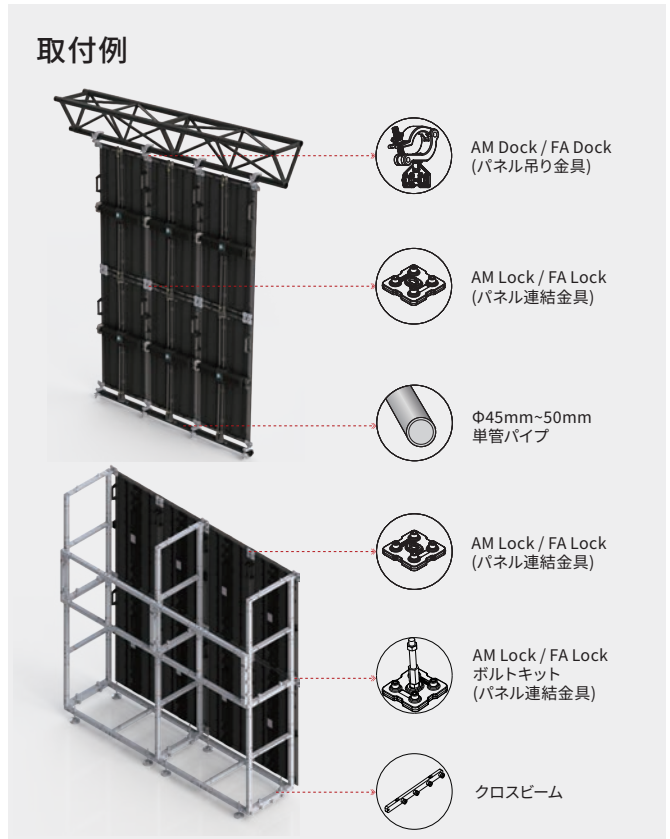

# CLM M5

次世代型 Carbon Light シリーズ

- ▶ ブラック SMD を選択可能
- ▶ ちらつきの無い高いリフレッシュレート
- ▶ Colorlight あるいは Brompton 社製の  
コントローラを選択可能
- ▶ 表面角度 120°から 270°までの組み合わせに対応
- ▶ CL シリーズのアクセサリ類が使用可能

超軽量モデルである CLM シリーズの基本構造を踏襲し、新しいプラットフォームを開発、高精細モデルへと進化しました。優れた性能により、さまざまなレンタル現場のニーズに応えることができます。

## 技術力の結晶 圧倒的な最軽量を実現

強化カーボンフレームを採用し、新設計のフローティング二重電源、マグネシウム製 PSU ヒートシンク、ドライバ IC の配置最適化と大型化した LED モジュールを搭載することで、4mm および 5mm ピッチクラスでは圧倒的な最軽量を実現しました。簡単に分解できるモジュールにより、手軽に設置・輸送が可能です。