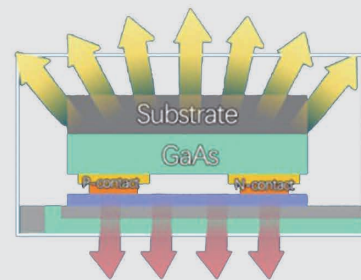

### 主な特徴

Leyard TXSシリーズは、従来のSMDとレイヤード独自のMicroLED(4in1)最小0.6mmを揃えた超高精細ハイエンドモデルです。

側面からの視野角は170°あり、近くから見るとその高精細さと色鮮やかな映像をより感じることができます。

MicroLEDモデルはSMDモデルの5倍の耐久力を持ち、コントラスト比は約2倍、最大輝度1,000~2,000/m<sup>2</sup>と非常に高いスペックを持ち合わせています。

## MicroLEDの特長

既存のSMDに比べてチップ(LED内部にある3色の発光体)が1/3以下のサイズになりました。ワイヤボンディングを用いずに、4ピクセル(2×2、12チップ)で独自の構造による一体成型を実現。フリップチップと呼ばれるこのチップ構造は発光効率が高く、発熱量も少ないことが特徴です。基板への固着強度も高い、次世代LEDディスプレイに最適な表示デバイスです。更には、専用の25bit・コモンカソード駆動ドライバICも同時に開発し、高輝度、高コントラスト、高画質性能を従来のものに比べて飛躍的に向上させました。