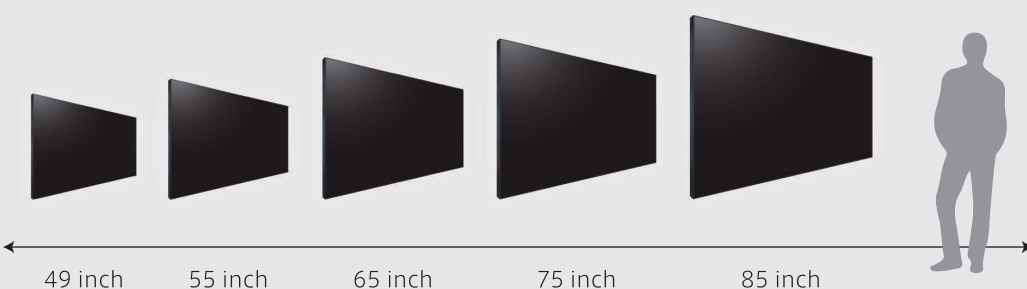

UltraRes P 4K対応 大型マルチタッチLCDモニタのニュースタンダードモデル

型番	URP49	URP49-T	URP55	URP55-T	URP65	URP65-T	URP75	URP75-T	URP85	URP85-T	
画面サイズ	49インチ		55インチ		65インチ		75インチ		85インチ		
解像度	3,840 × 2,160ピクセル										
外形サイズ	W1,099.4 × H632.2 × D65.8mm	W1,127.2 × H657.4 × D69.8mm	W1,235.6 × H709.0 × D65.8mm	W1,263.8 × H734.2 × D68.8mm	W1,454.4 × H832.2 × D67.3mm	W1,482.7 × H857.5 × D71.3mm	W1,684.0 × H962.0 × D91.2mm	W1,710.0 × H995.0 × D103.7mm	W1,902.0 × H1,083.0 × D89.4mm	W1,936.0 × H1,117.0 × D104.5mm	
画面表示サイズ	1,073.8 × 604.0mm		1,209.6 × 680.4mm		1,428.5 × 803.7mm		1,646.7 × 927.9mm		1,872.0 × 1,053.0mm		
ベゼル幅	左右:10.5mm 上:10.0mm 下:13.6mm	1.5mm	左右:10.5mm 上:10.0mm 下:13.6mm	1.5mm	左右:10.5mm 上:10.0mm 下:13.6mm	1.5mm	14.9mm	15.1mm	13mm	15.1mm	
重量	20.9kg	28.6kg	25.6kg	34.7kg	38.0kg	50.0kg	42.0kg	63.0kg	58.0kg	82.0kg	
最大輝度	500cd/m²	450cd/m²	500cd/m²	450cd/m²	500cd/m²	450cd/m²	500cd/m²	450cd/m²	500cd/m²	450cd/m²	
バックライト	LED										
タッチ仕様	-	PCAP	-	PCAP	-	PCAP	-	20ポイントIR	-	20ポイントIR	
消費電力	79W		85W		100W		195W		235W		
電源	AC100~240V 50/60Hz										
画面分割表示	PIP 2分割、4分割					PiP 2分割、3分割、4分割					
設置方向	縦					●					
	横					●					
入力端子	HDMI 2.0 (HDCP 2.2)						2				
	HDMI 1.4						2				
	Display Port 1.2	2									
	VGA	1									
	OPS						-				
制御	Smart media port						-				
	LAN RJ45						●				
	RS-232						●				
	IR						●				
	HDMI-CEC						●				
	Keypad						-				
	Web Browser Interface						●				
取付仕様	VESA	300 × 300mm				400 × 400mm			600 × 400mm		
動作環境条件	温度: 0°C~40°C 湿度: 20%~85%										
安全規格	CE, RoHS, cTUVus, FCC										
保証期間	2年										

ニーズに応える大型サイズのラインアップ

レイヤードジャパン株式会社

03-6915-2768 (受付期間) 9:30~17:00 (土日祝日と年末年始除く)
FAXからご利用の場合は03-6915-2798

www.leyard.jp

本社・ショールーム

〒151-0051 東京都渋谷区千駄ヶ谷 2-1-8 Barbizon8 8F

カスタマーサービス・ロジスティック

〒173-0004 東京都板橋区板橋 2-28-8 コーシンビル 1F TEL: 03-5937-0675

- ●仕様は予告なく変更する場合があります。
- ●このカタログは2023年4月現在のものです。
- ●この製品の動作には専用のアクセサリが必要になります。詳細はお問合せください。
- ●このカタログに記載されている社名、ロゴ、写真等は全てレイヤードジャパン株式会社に登録商標および使用権利を帰属します。

LEYARD™