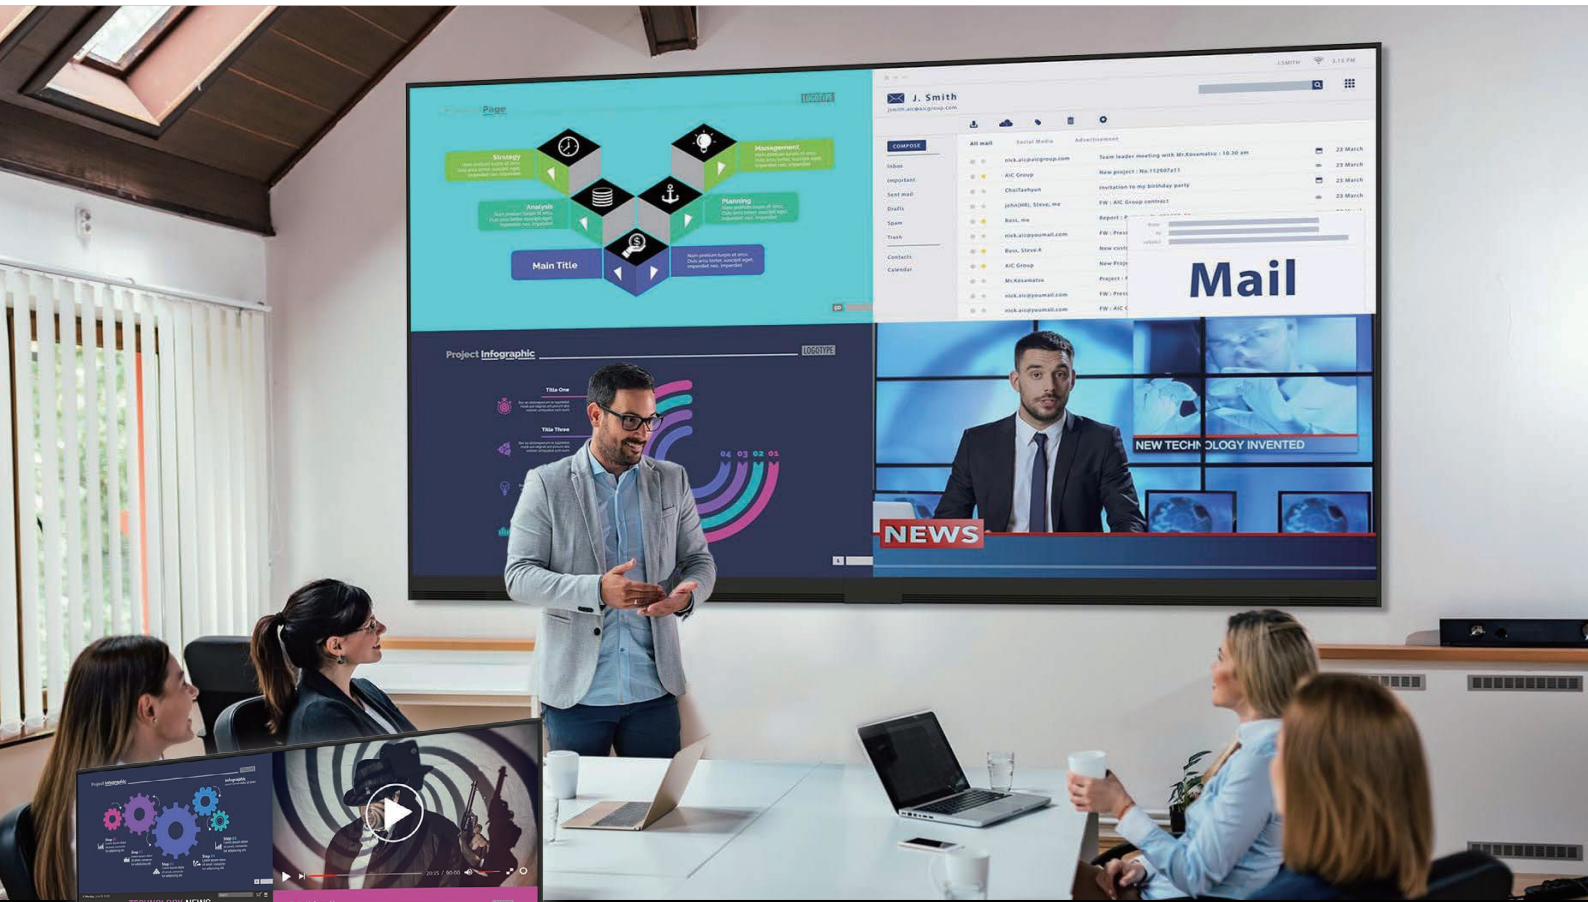

UltraRes L

一体型LEDディスプレイシステム

URL108-T / URL136-T

暫定版

ALL IN ONE LED DISPLAY SYSTEM

Merit 01 フレーム & スタンド一体型設計

Merit 02 100V仕様で環境を選ばず設置可能

Merit 03 コントローラ内蔵で
プラグアンドプレイが可能

Merit 04 スタンドのほかに壁掛け設置にも対応

Merit 05 スピーカー / マルチタッチ機能搭載

主な特徴

UltraRes Lは、LEDディスプレイとコントローラ、フレームとスタンド(オプション)を一体型にした超高精細LEDディスプレイシステムです。豊富な入力端子を備え、大型液晶モニターの感覚で使用することができます。また、低消費電力で100V電源に対応したため、これまでLEDディスプレイを使用することができなかった場所にも容易に導入可能です。画面は2・3・4分割、またはスケーリング機能やPinP機能で、最大4つのコンテンツを同時表示することができます。LEDならではの超高精細で高コントラストな映像演出は会議室やセミナールーム等での使用に最適です。

UltraRes L 一体型LEDディスプレイシステム

型番	URL108-T	URL136-T
画面サイズ	108インチ	136インチ
画素ピッチ	1.25mm	1.56mm
解像度	1,920 × 1,080ピクセル	
外形サイズ	未定	W3,032.0 × H1,794.0 × D87.9mm
画面表示サイズ	未定	3,000.0 × 1,688.0mm
重量	ディスプレイ 146.6kg / スタンド付 204.3kg	
最大輝度	350cd/m ²	
色温度	3,000~12,000K	
視野角	H160°/V160°	
コントラスト比	5,000:1	
色域	90% of P3	
HDR	HDR10対応	
グレースケール	未定	
フレームレート	60Hz	
リフレッシュレート	≥3840	
タッチ仕様	10ポイントIR	
スピーカー	10W × 2	
最大消費電力	1,500W	
電源	AC100~240V 50/60Hz	
画面分割表示	2分割、3分割、4分割、PinP	
設置	壁面設置 / スタンド設置	
入力端子	HDMI 2.0(HDCP 2.2)	2
	HDMI 1.4	2
	Display Port 1.2	1
制御	LAN RJ45	●
	RS-232	●
	IR	●
	HDMI-CEC	●
	Keypad	●
	Web Browser Interface	●
動作環境条件	温度：0°C~40°C 湿度：10%~80%	
メンテナンス	フロント / リア	
安全規格	Complies with EN62368-1、FCC Class A、CISPR22/85、CE、EU RoHS	
保証期間	2年	