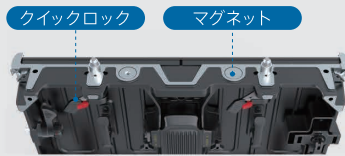

クイックセットアップ

簡単に速いセットアップが可能な
クイックロックシステムを採用